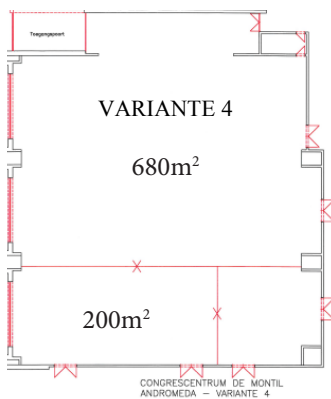

PLAN DE MONTIL: REZ-DE-CHAUSSÉE

PLAN DE MONTIL: PREMIER ÉTAGE

SALLE ANDROMEDA

SALLE ANDROMEDA: VARIANTES

SALLE HERCULES

SALLE HERCULES

LEGENDE:

-  LAMPES
-  LAMPES FLUORESCENTE
-  LES CHEVRONS
-  PLAFOND ACOUSTIQUE

SURFACES ET CAPACITÉS

				CONFIGURATIONS DE RÉUNION				CONFIGURATIONS DE FÊTE	
Salle	Surface	Hauteur	Étage	Théâtre	Classe	Forme en U	Cabaret	Reception Walking dinner	Banquet
Andromeda	200 m ²	4,95 m	RdC	de 100 à 950 personnes	de 60 à 500 personnes	de 40 à 200 personnes	de 60 à 400 personnes	de 200 à 1000 personnes	de 60 à 800 personnes
Andromeda	300 m ²	4,95 m	RdC						
Andromeda	400 m ²	4,95 m	RdC						
Andromeda	600 m ²	4,95 m	RdC						
Andromeda	980 m ²	4,95 m	RdC						
Aula			1er	98 sièges fixes avec tablette rabattable				s.o.	s.o.
Diamant	300 m ²	3 m	RdC	200 personnes	150 personnes	55 personnes	s.o.	350 personnes	260 personnes
Hercules	1300 m ²	3-7 m	RdC	1400 personnes	1000 personnes	s.o.	800 personnes	1400 personnes	1000 personnes
Jade	50 m ²	3 m	RdC	50 personnes	25 personnes	10 personnes	s.o.	40 personnes	25 personnes
Jupiter	69 m ²	3,60 m	1er	70 personnes	35 personnes	30 personnes	4 x 8 personnes	s.o.	s.o.
Mars	80 m ²	3,15 m	1er	80 personnes	49 personnes	35 personnes	8 x 6 personnes	s.o.	s.o.
Mercurius	42 m ²	3,15 m	1er	24 personnes	18 personnes	15 personnes	s.o.	s.o.	s.o.
Neptunus	55 m ²	3,30 m	1er	40 personnes	28 personnes	20 personnes	s.o.	s.o.	s.o.
Pluto	73 m ²	3,20 m	1er	60 personnes	40 personnes	30 personnes	4 x 8 personnes	s.o.	s.o.
Saturnus	102 m ²	3,20 m	1er	90 personnes	70 personnes	35 personnes	10 x 6 personnes	s.o.	s.o.
Topaas	130 m ²	3,00 m	RdC	90 personnes	60 personnes	40 personnes	s.o.	175 personnes	100 personnes
Venus	69 m ²	2,75 m	RdC	60 personnes	28 personnes	23 personnes	4 x 8 personnes	s.o.	s.o.
Zon - Uranus	120 m ²	3,00 m	1er	130 personnes	81 personnes	50 personnes	4 x 6 personnes 6 x 8 personnes	150 personnes	90 personnes