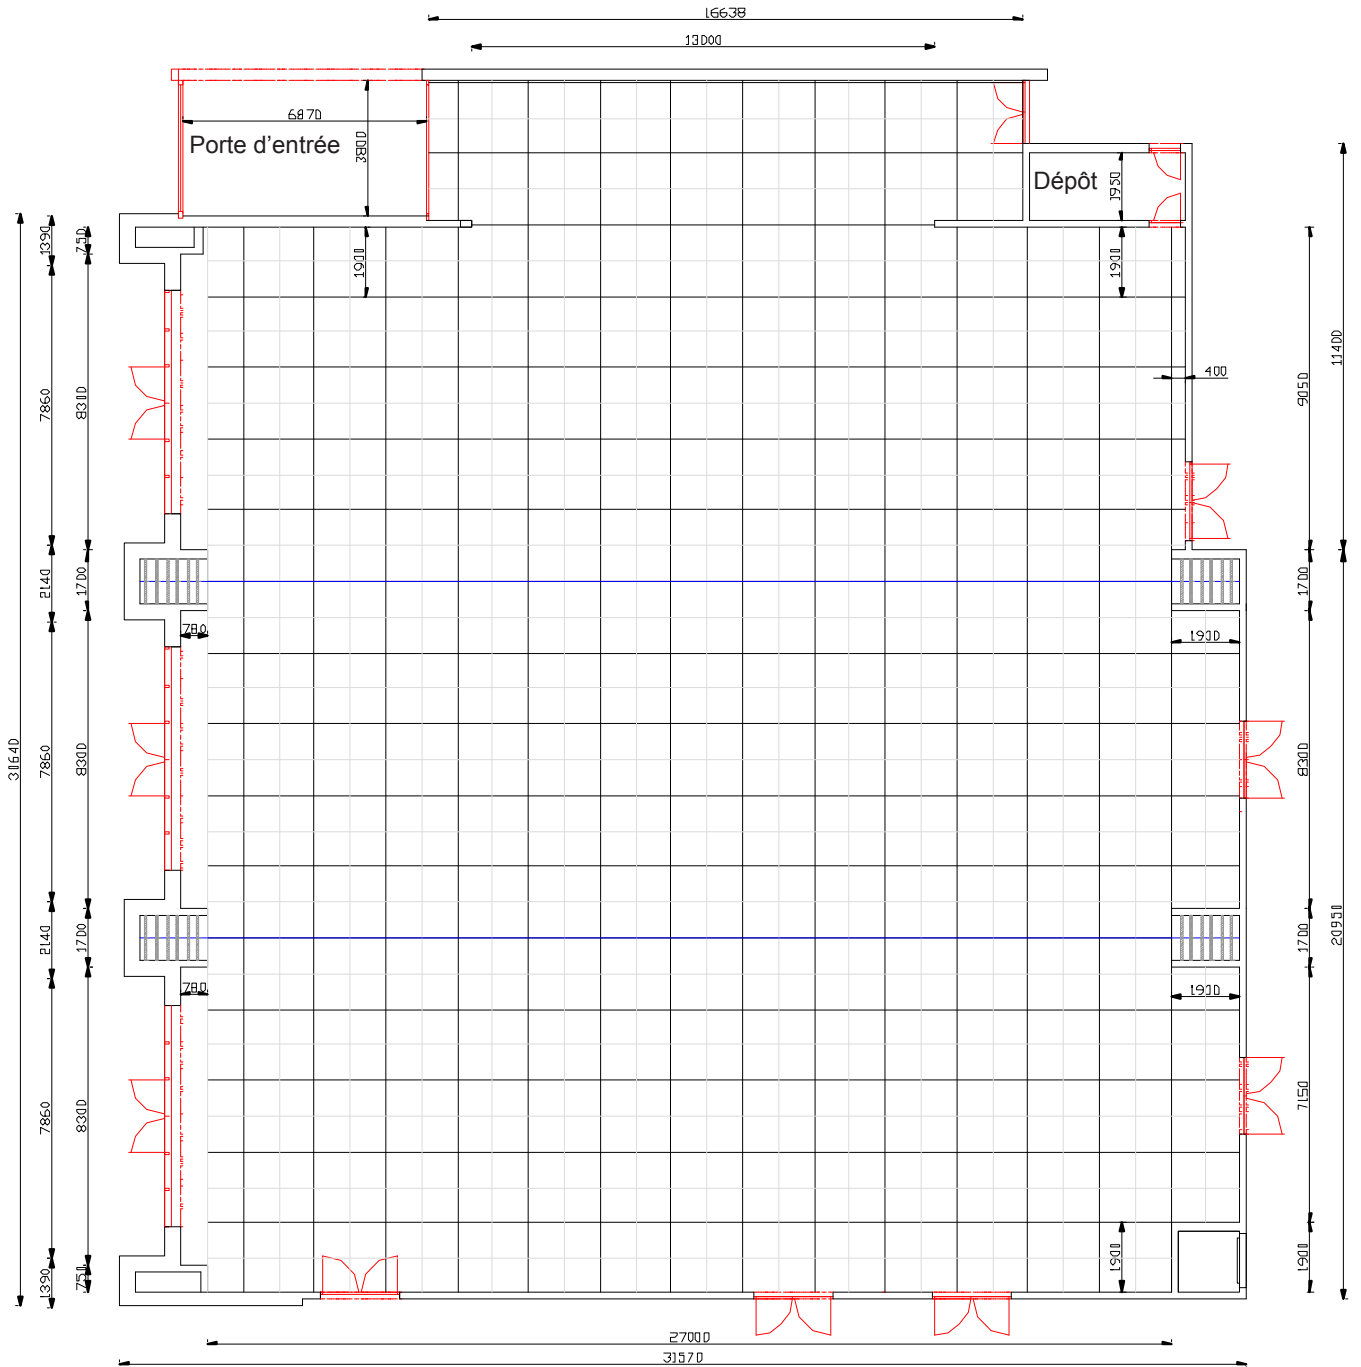

PLAN DE MONTIL: REZ-DE-CHAUSSÉE

PLAN DE MONTIL: PREMIER ÉTAGE

SALLE ANDROMEDA

SALLE ANDROMEDA: VARIANTES

SALLE HERCULES

SALLE HERCULES

LEGENDE:

-  LAMPES
-  LAMPES FLUORESCENTE
-  LES CHEVRONS
-  PLAFOND ACOUSTIQUE

SURFACES ET CAPACITÉS

				CONFIGURATIONS DE RÉUNION				CONFIGURATIONS DE FÊTE	
Salle	Surface	Hauteur	Étage	Théâtre	Classe	Forme en U	Cabaret	Reception Walking dinner	Banquet
Andromeda	200 m ²	4,95 m	RdC	de 100 à 950 personnes	de 60 à 500 personnes	de 40 à 200 personnes	de 60 à 400 personnes	de 200 à 1000 personnes	de 60 à 800 personnes
Andromeda	300 m ²	4,95 m	RdC						
Andromeda	400 m ²	4,95 m	RdC						
Andromeda	600 m ²	4,95 m	RdC						
Andromeda	980 m ²	4,95 m	RdC						
Aula			1er	98 sièges fixes avec tablette rabattable				s.o.	s.o.
Diamant	300 m ²	3 m	RdC	200 personnes	150 personnes	55 personnes	s.o.	350 personnes	260 personnes
Hercules	1300 m ²	3-7 m	RdC	1400 personnes	1000 personnes	s.o.	800 personnes	1400 personnes	1000 personnes
Jade	50 m ²	3 m	RdC	50 personnes	25 personnes	10 personnes	s.o.	40 personnes	25 personnes
Jupiter	69 m ²	3,60 m	1er	70 personnes	35 personnes	30 personnes	4 x 8 personnes	s.o.	s.o.
Mars	80 m ²	3,15 m	1er	80 personnes	49 personnes	35 personnes	8 x 6 personnes	s.o.	s.o.
Mercurius	42 m ²	3,15 m	1er	24 personnes	18 personnes	15 personnes	s.o.	s.o.	s.o.
Neptunus	55 m ²	3,30 m	1er	40 personnes	28 personnes	20 personnes	s.o.	s.o.	s.o.
Pluto	73 m ²	3,20 m	1er	60 personnes	40 personnes	30 personnes	4 x 8 personnes	s.o.	s.o.
Saturnus	102 m ²	3,20 m	1er	90 personnes	70 personnes	35 personnes	10 x 6 personnes	s.o.	s.o.
Topaas	130 m ²	3,00 m	RdC	90 personnes	60 personnes	40 personnes	s.o.	175 personnes	100 personnes
Venus	69 m ²	2,75 m	RdC	60 personnes	28 personnes	23 personnes	4 x 8 personnes	s.o.	s.o.
Zon - Uranus	120 m ²	3,00 m	1er	130 personnes	81 personnes	50 personnes	4 x 6 personnes 6 x 8 personnes	150 personnes	90 personnes