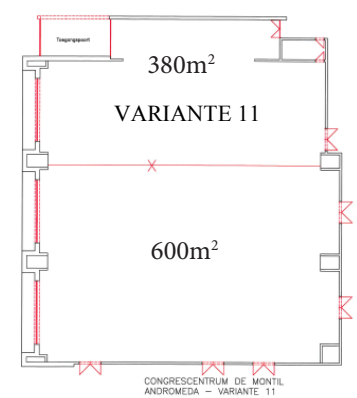

PLAN DE MONTIL: REZ-DE-CHAUSSÉE

PLAN DE MONTIL: PREMIER ÉTAGE

SALLE ANDROMEDA

SALLE ANDROMEDA: VARIANTES

SALLE HERCULES

SALLE HERCULES

LEGENDE:

-  LAMPES
-  LAMPES FLUORESCENTE
-  LES CHEVRONS
-  PLAFOND ACOUSTIQUE

SURFACES ET CAPACITÉS

				CONFIGURATIONS DE RÉUNION				CONFIGURATIONS DE FÊTE	
Salle	Surface	Hauteur	Étage	Théâtre	Classe	Forme en U	Cabaret	Reception Walking dinner	Banquet
Andromeda	200 m ²	4,95 m	RdC	de 100 à 950 personnes	de 60 à 500 personnes	de 40 à 200 personnes	de 60 à 400 personnes	de 200 à 1000 personnes	de 60 à 800 personnes
Andromeda	300 m ²	4,95 m	RdC						
Andromeda	400 m ²	4,95 m	RdC						
Andromeda	600 m ²	4,95 m	RdC						
Andromeda	980 m ²	4,95 m	RdC						
Aula			1er	98 sièges fixes avec tablette rabattable				s.o.	s.o.
Diamant	300 m ²	3 m	RdC	200 personnes	150 personnes	55 personnes	s.o.	350 personnes	260 personnes
Hercules	1300 m ²	3-7 m	RdC	1400 personnes	1000 personnes	s.o.	800 personnes	1400 personnes	1000 personnes
Jade	50 m ²	3 m	RdC	50 personnes	25 personnes	10 personnes	s.o.	40 personnes	25 personnes
Jupiter	69 m ²	3,60 m	1er	70 personnes	35 personnes	30 personnes	4 x 8 personnes	s.o.	s.o.
Mars	80 m ²	3,15 m	1er	80 personnes	49 personnes	35 personnes	8 x 6 personnes	s.o.	s.o.
Mercurius	42 m ²	3,15 m	1er	24 personnes	18 personnes	15 personnes	s.o.	s.o.	s.o.
Neptunus	55 m ²	3,30 m	1er	40 personnes	28 personnes	20 personnes	s.o.	s.o.	s.o.
Pluto	73 m ²	3,20 m	1er	60 personnes	40 personnes	30 personnes	4 x 8 personnes	s.o.	s.o.
Saturnus	102 m ²	3,20 m	1er	90 personnes	70 personnes	35 personnes	10 x 6 personnes	s.o.	s.o.
Topaas	130 m ²	3,00 m	RdC	90 personnes	60 personnes	40 personnes	s.o.	175 personnes	100 personnes
Venus	69 m ²	2,75 m	RdC	60 personnes	28 personnes	23 personnes	4 x 8 personnes	s.o.	s.o.
Zon - Uranus	120 m ²	3,00 m	1er	130 personnes	81 personnes	50 personnes	4 x 6 personnes 6 x 8 personnes	150 personnes	90 personnes