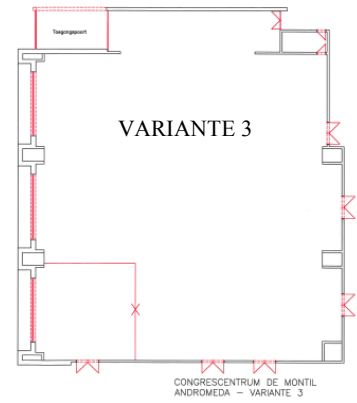

PLAN DE MONTIL: REZ-DE-CHAUSSÉE

PLAN DE MONTIL: PREMIER ÉTAGE

SALLE ANDROMEDA

SALLE ANDROMEDA: VARIANTES

SALLE HERCULES

SALLE HERCULES

LEGENDE:

-  LAMPES
-  LAMPES FLUORESCENTE
-  LES CHEVRONS
-  PLAFOND ACOUSTIQUE

SURFACES ET CAPACITÉS

				CONFIGURATIONS DE RÉUNION				CONFIGURATIONS DE FÊTE	
Salle	Surface	Hauteur	Étage	Théâtre	Classe	Forme en U	Cabaret	Reception Walking dinner	Banquet
Andromeda	200 m ²	4,95 m	RdC	de 100 à 950 personnes	de 60 à 500 personnes	de 40 à 200 personnes	de 60 à 400 personnes	de 200 à 1000 personnes	de 60 à 800 personnes
Andromeda	300 m ²	4,95 m	RdC						
Andromeda	400 m ²	4,95 m	RdC						
Andromeda	600 m ²	4,95 m	RdC						
Andromeda	980 m ²	4,95 m	RdC						
Aula			1er	98 sièges fixes avec tablette rabattable				s.o.	s.o.
Diamant	300 m ²	3 m	RdC	200 personnes	150 personnes	55 personnes	s.o.	350 personnes	260 personnes
Hercules	1300 m ²	3-7 m	RdC	1400 personnes	1000 personnes	s.o.	800 personnes	1400 personnes	1000 personnes
Jade	50 m ²	3 m	RdC	50 personnes	25 personnes	10 personnes	s.o.	40 personnes	25 personnes
Jupiter	69 m ²	3,60 m	1er	70 personnes	35 personnes	30 personnes	4 x 8 personnes	s.o.	s.o.
Mars	80 m ²	3,15 m	1er	80 personnes	49 personnes	35 personnes	8 x 6 personnes	s.o.	s.o.
Mercurius	42 m ²	3,15 m	1er	24 personnes	18 personnes	15 personnes	s.o.	s.o.	s.o.
Neptunus	55 m ²	3,30 m	1er	40 personnes	28 personnes	20 personnes	s.o.	s.o.	s.o.
Pluto	73 m ²	3,20 m	1er	60 personnes	40 personnes	30 personnes	4 x 8 personnes	s.o.	s.o.
Saturnus	102 m ²	3,20 m	1er	90 personnes	70 personnes	35 personnes	10 x 6 personnes	s.o.	s.o.
Topaas	130 m ²	3,00 m	RdC	90 personnes	60 personnes	40 personnes	s.o.	175 personnes	100 personnes
Venus	69 m ²	2,75 m	RdC	60 personnes	28 personnes	23 personnes	4 x 8 personnes	s.o.	s.o.
Zon - Uranus	120 m ²	3,00 m	1er	130 personnes	81 personnes	50 personnes	4 x 6 personnes 6 x 8 personnes	150 personnes	90 personnes