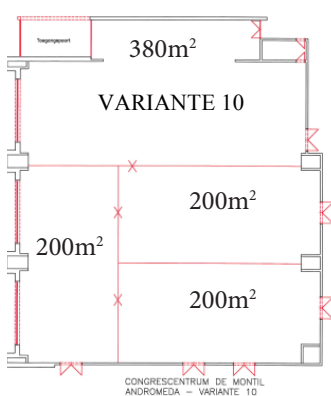

PLAN DE MONTIL: REZ-DE-CHAUSSÉE

PLAN DE MONTIL: PREMIER ÉTAGE

SALLE ANDROMEDA

SALLE ANDROMEDA: VARIANTES

SALLE HERCULES

SALLE HERCULES

LEGENDE:

-  LAMPES
-  LAMPES FLUORESCENTE
-  LES CHEVRONS
-  PLAFOND ACOUSTIQUE

SURFACES ET CAPACITÉS

				CONFIGURATIONS DE RÉUNION				CONFIGURATIONS DE FÊTE	
Salle	Surface	Hauteur	Étage	Théâtre	Classe	Forme en U	Cabaret	Reception Walking dinner	Banquet
Andromeda	200 m ²	4,95 m	RdC	de 100 à 950 personnes	de 60 à 500 personnes	de 40 à 200 personnes	de 60 à 400 personnes	de 200 à 1000 personnes	de 60 à 800 personnes
Andromeda	300 m ²	4,95 m	RdC						
Andromeda	400 m ²	4,95 m	RdC						
Andromeda	600 m ²	4,95 m	RdC						
Andromeda	980 m ²	4,95 m	RdC						
Aula			1er	98 sièges fixes avec tablette rabattable				s.o.	s.o.
Diamant	300 m ²	3 m	RdC	200 personnes	150 personnes	55 personnes	s.o.	350 personnes	260 personnes
Hercules	1300 m ²	3-7 m	RdC	1400 personnes	1000 personnes	s.o.	800 personnes	1400 personnes	1000 personnes
Jade	50 m ²	3 m	RdC	50 personnes	25 personnes	10 personnes	s.o.	40 personnes	25 personnes
Jupiter	69 m ²	3,60 m	1er	70 personnes	35 personnes	30 personnes	4 x 8 personnes	s.o.	s.o.
Mars	80 m ²	3,15 m	1er	80 personnes	49 personnes	35 personnes	8 x 6 personnes	s.o.	s.o.
Mercurius	42 m ²	3,15 m	1er	24 personnes	18 personnes	15 personnes	s.o.	s.o.	s.o.
Neptunus	55 m ²	3,30 m	1er	40 personnes	28 personnes	20 personnes	s.o.	s.o.	s.o.
Pluto	73 m ²	3,20 m	1er	60 personnes	40 personnes	30 personnes	4 x 8 personnes	s.o.	s.o.
Saturnus	102 m ²	3,20 m	1er	90 personnes	70 personnes	35 personnes	10 x 6 personnes	s.o.	s.o.
Topaas	130 m ²	3,00 m	RdC	90 personnes	60 personnes	40 personnes	s.o.	175 personnes	100 personnes
Venus	69 m ²	2,75 m	RdC	60 personnes	28 personnes	23 personnes	4 x 8 personnes	s.o.	s.o.
Zon - Uranus	120 m ²	3,00 m	1er	130 personnes	81 personnes	50 personnes	4 x 6 personnes 6 x 8 personnes	150 personnes	90 personnes