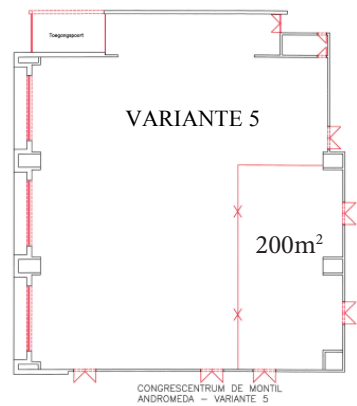

PLAN DE MONTIL: REZ-DE-CHAUSSÉE

PLAN DE MONTIL: PREMIER ÉTAGE

SALLE ANDROMEDA

SALLE ANDROMEDA: VARIANTES

SALLE HERCULES

SALLE HERCULES

LEGENDE:

-  LAMPES
-  LAMPES FLUORESCENTE
-  LES CHEVRONS
-  PLAFOND ACOUSTIQUE

SURFACES ET CAPACITÉS

				CONFIGURATIONS DE RÉUNION				CONFIGURATIONS DE FÊTE	
Salle	Surface	Hauteur	Étage	Théâtre	Classe	Forme en U	Cabaret	Reception Walking dinner	Banquet
Andromeda	200 m ²	4,95 m	RdC	de 100 à 950 personnes	de 60 à 500 personnes	de 40 à 200 personnes	de 60 à 400 personnes	de 200 à 1000 personnes	de 60 à 800 personnes
Andromeda	300 m ²	4,95 m	RdC						
Andromeda	400 m ²	4,95 m	RdC						
Andromeda	600 m ²	4,95 m	RdC						
Andromeda	980 m ²	4,95 m	RdC						
Aula			1er	98 sièges fixes avec tablette rabattable				s.o.	s.o.
Diamant	300 m ²	3 m	RdC	200 personnes	150 personnes	55 personnes	s.o.	350 personnes	260 personnes
Hercules	1300 m ²	3-7 m	RdC	1400 personnes	1000 personnes	s.o.	800 personnes	1400 personnes	1000 personnes
Jade	50 m ²	3 m	RdC	50 personnes	25 personnes	10 personnes	s.o.	40 personnes	25 personnes
Jupiter	69 m ²	3,60 m	1er	70 personnes	35 personnes	30 personnes	4 x 8 personnes	s.o.	s.o.
Mars	80 m ²	3,15 m	1er	80 personnes	49 personnes	35 personnes	8 x 6 personnes	s.o.	s.o.
Mercurius	42 m ²	3,15 m	1er	24 personnes	18 personnes	15 personnes	s.o.	s.o.	s.o.
Neptunus	55 m ²	3,30 m	1er	40 personnes	28 personnes	20 personnes	s.o.	s.o.	s.o.
Pluto	73 m ²	3,20 m	1er	60 personnes	40 personnes	30 personnes	4 x 8 personnes	s.o.	s.o.
Saturnus	102 m ²	3,20 m	1er	90 personnes	70 personnes	35 personnes	10 x 6 personnes	s.o.	s.o.
Topaas	130 m ²	3,00 m	RdC	90 personnes	60 personnes	40 personnes	s.o.	175 personnes	100 personnes
Venus	69 m ²	2,75 m	RdC	60 personnes	28 personnes	23 personnes	4 x 8 personnes	s.o.	s.o.
Zon - Uranus	120 m ²	3,00 m	1er	130 personnes	81 personnes	50 personnes	4 x 6 personnes 6 x 8 personnes	150 personnes	90 personnes