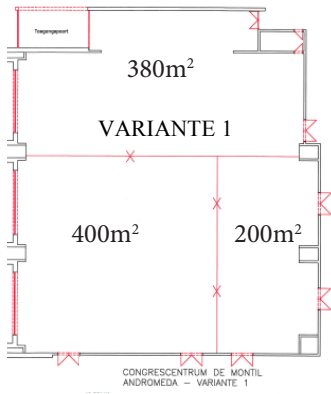

PLAN DE MONTIL: REZ-DE-CHAUSSÉE

PLAN DE MONTIL: PREMIER ÉTAGE

SALLE ANDROMEDA

SALLE ANDROMEDA: VARIANTES

SALLE HERCULES

SALLE HERCULES

LEGENDE:

-  LAMPES
-  LAMPES FLUORESCENTE
-  LES CHEVRONS
-  PLAFOND ACOUSTIQUE

SURFACES ET CAPACITÉS

				CONFIGURATIONS DE RÉUNION				CONFIGURATIONS DE FÊTE	
Salle	Surface	Hauteur	Étage	Théâtre	Classe	Forme en U	Cabaret	Reception Walking dinner	Banquet
Andromeda	200 m ²	4,95 m	RdC	de 100 à 950 personnes	de 60 à 500 personnes	de 40 à 200 personnes	de 60 à 400 personnes	de 200 à 1000 personnes	de 60 à 800 personnes
Andromeda	300 m ²	4,95 m	RdC						
Andromeda	400 m ²	4,95 m	RdC						
Andromeda	600 m ²	4,95 m	RdC						
Andromeda	980 m ²	4,95 m	RdC						
Aula			1er	98 sièges fixes avec tablette rabattable				s.o.	s.o.
Diamant	300 m ²	3 m	RdC	200 personnes	150 personnes	55 personnes	s.o.	350 personnes	260 personnes
Hercules	1300 m ²	3-7 m	RdC	1400 personnes	1000 personnes	s.o.	800 personnes	1400 personnes	1000 personnes
Jade	50 m ²	3 m	RdC	50 personnes	25 personnes	10 personnes	s.o.	40 personnes	25 personnes
Jupiter	69 m ²	3,60 m	1er	70 personnes	35 personnes	30 personnes	4 x 8 personnes	s.o.	s.o.
Mars	80 m ²	3,15 m	1er	80 personnes	49 personnes	35 personnes	8 x 6 personnes	s.o.	s.o.
Mercurius	42 m ²	3,15 m	1er	24 personnes	18 personnes	15 personnes	s.o.	s.o.	s.o.
Neptunus	55 m ²	3,30 m	1er	40 personnes	28 personnes	20 personnes	s.o.	s.o.	s.o.
Pluto	73 m ²	3,20 m	1er	60 personnes	40 personnes	30 personnes	4 x 8 personnes	s.o.	s.o.
Saturnus	102 m ²	3,20 m	1er	90 personnes	70 personnes	35 personnes	10 x 6 personnes	s.o.	s.o.
Topaas	130 m ²	3,00 m	RdC	90 personnes	60 personnes	40 personnes	s.o.	175 personnes	100 personnes
Venus	69 m ²	2,75 m	RdC	60 personnes	28 personnes	23 personnes	4 x 8 personnes	s.o.	s.o.
Zon - Uranus	120 m ²	3,00 m	1er	130 personnes	81 personnes	50 personnes	4 x 6 personnes 6 x 8 personnes	150 personnes	90 personnes