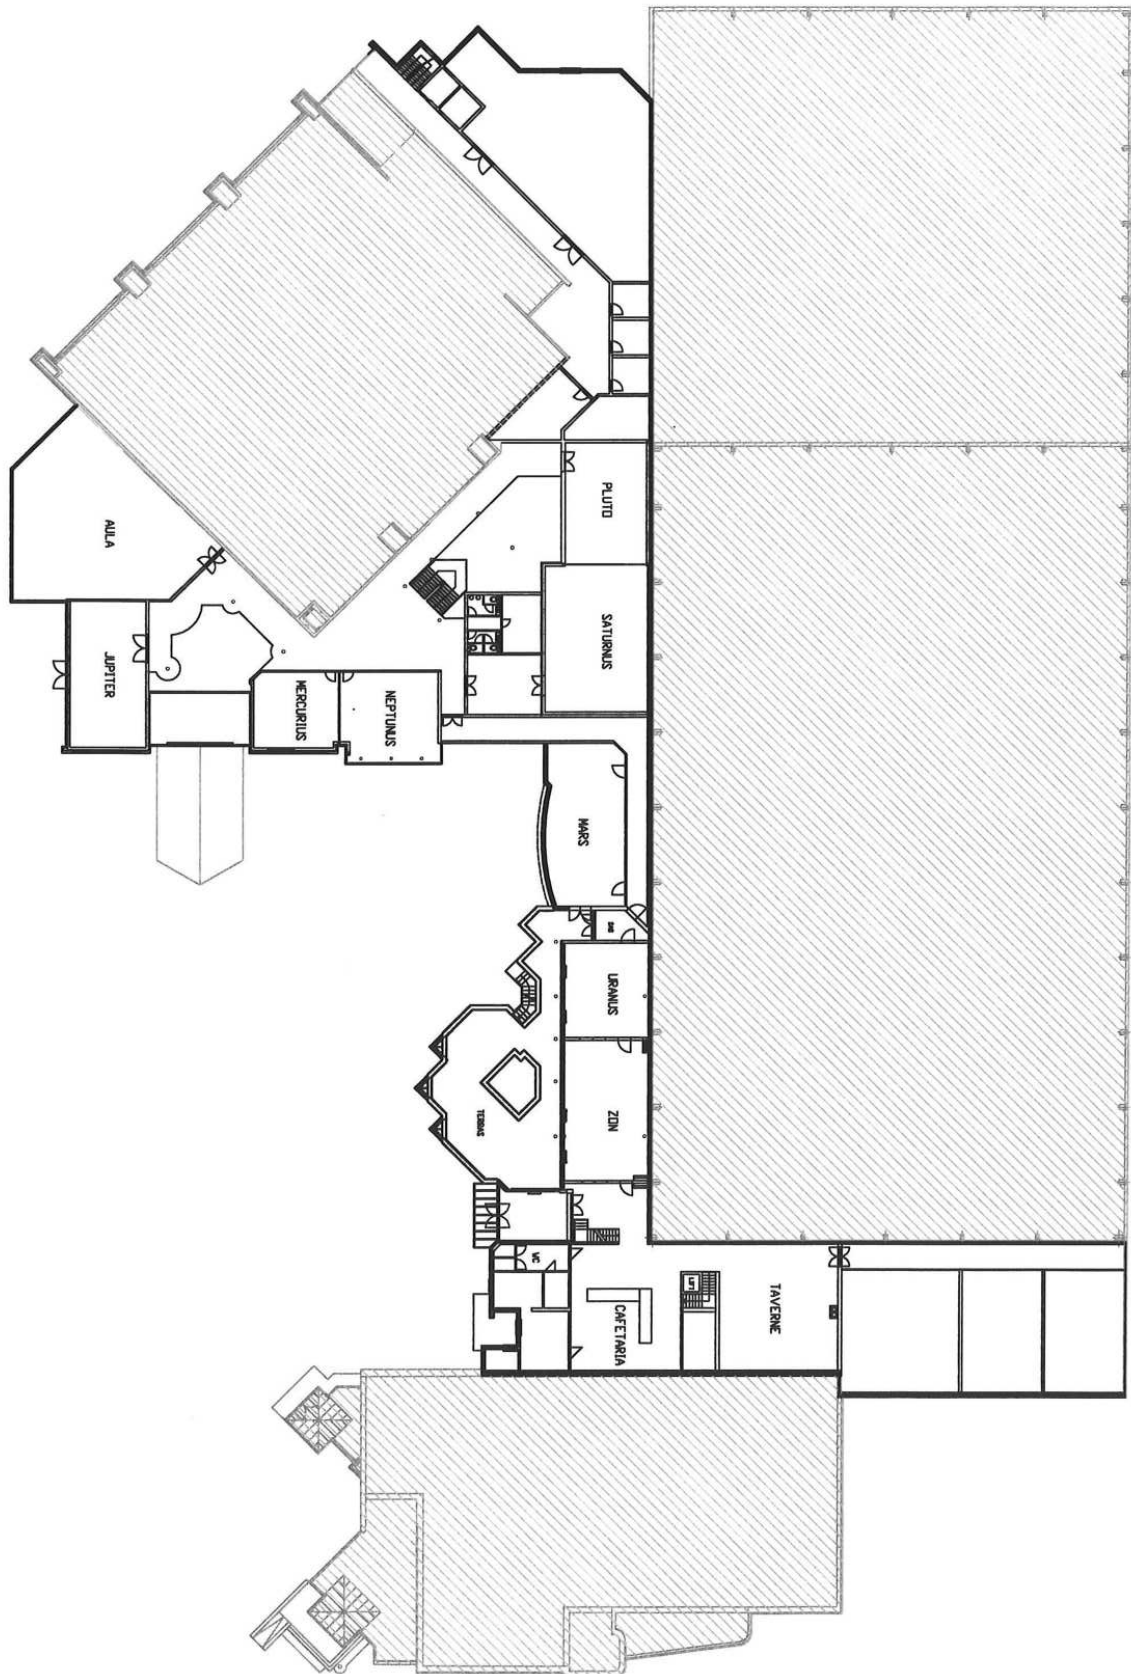

PLAN DE MONTIL: REZ-DE-CHAUSSÉE

PLAN DE MONTIL: PREMIER ÉTAGE

SALLE ANDROMEDA

SALLE ANDROMEDA: VARIANTES

SALLE HERCULES

SALLE HERCULES

LEGENDE:

-  LAMPES
-  LAMPES FLUORESCENTE
-  LES CHEVRONS
-  PLAFOND ACOUSTIQUE

SURFACES ET CAPACITÉS

				CONFIGURATIONS DE RÉUNION				CONFIGURATIONS DE FÊTE	
Salle	Surface	Hauteur	Étage	Théâtre	Classe	Forme en U	Cabaret	Reception Walking dinner	Banquet
Andromeda	200 m ²	4,95 m	RdC	de 100 à 950 personnes	de 60 à 500 personnes	de 40 à 200 personnes	de 60 à 400 personnes	de 200 à 1000 personnes	de 60 à 800 personnes
Andromeda	300 m ²	4,95 m	RdC						
Andromeda	400 m ²	4,95 m	RdC						
Andromeda	600 m ²	4,95 m	RdC						
Andromeda	980 m ²	4,95 m	RdC						
Aula			1er	98 sièges fixes avec tablette rabattable				s.o.	s.o.
Diamant	300 m ²	3 m	RdC	200 personnes	150 personnes	55 personnes	s.o.	350 personnes	260 personnes
Hercules	1300 m ²	3-7 m	RdC	1400 personnes	1000 personnes	s.o.	800 personnes	1400 personnes	1000 personnes
Jade	50 m ²	3 m	RdC	50 personnes	25 personnes	10 personnes	s.o.	40 personnes	25 personnes
Jupiter	69 m ²	3,60 m	1er	70 personnes	35 personnes	30 personnes	4 x 8 personnes	s.o.	s.o.
Mars	80 m ²	3,15 m	1er	80 personnes	49 personnes	35 personnes	8 x 6 personnes	s.o.	s.o.
Mercurius	42 m ²	3,15 m	1er	24 personnes	18 personnes	15 personnes	s.o.	s.o.	s.o.
Neptunus	55 m ²	3,30 m	1er	40 personnes	28 personnes	20 personnes	s.o.	s.o.	s.o.
Pluto	73 m ²	3,20 m	1er	60 personnes	40 personnes	30 personnes	4 x 8 personnes	s.o.	s.o.
Saturnus	102 m ²	3,20 m	1er	90 personnes	70 personnes	35 personnes	10 x 6 personnes	s.o.	s.o.
Topaas	130 m ²	3,00 m	RdC	90 personnes	60 personnes	40 personnes	s.o.	175 personnes	100 personnes
Venus	69 m ²	2,75 m	RdC	60 personnes	28 personnes	23 personnes	4 x 8 personnes	s.o.	s.o.
Zon - Uranus	120 m ²	3,00 m	1er	130 personnes	81 personnes	50 personnes	4 x 6 personnes 6 x 8 personnes	150 personnes	90 personnes