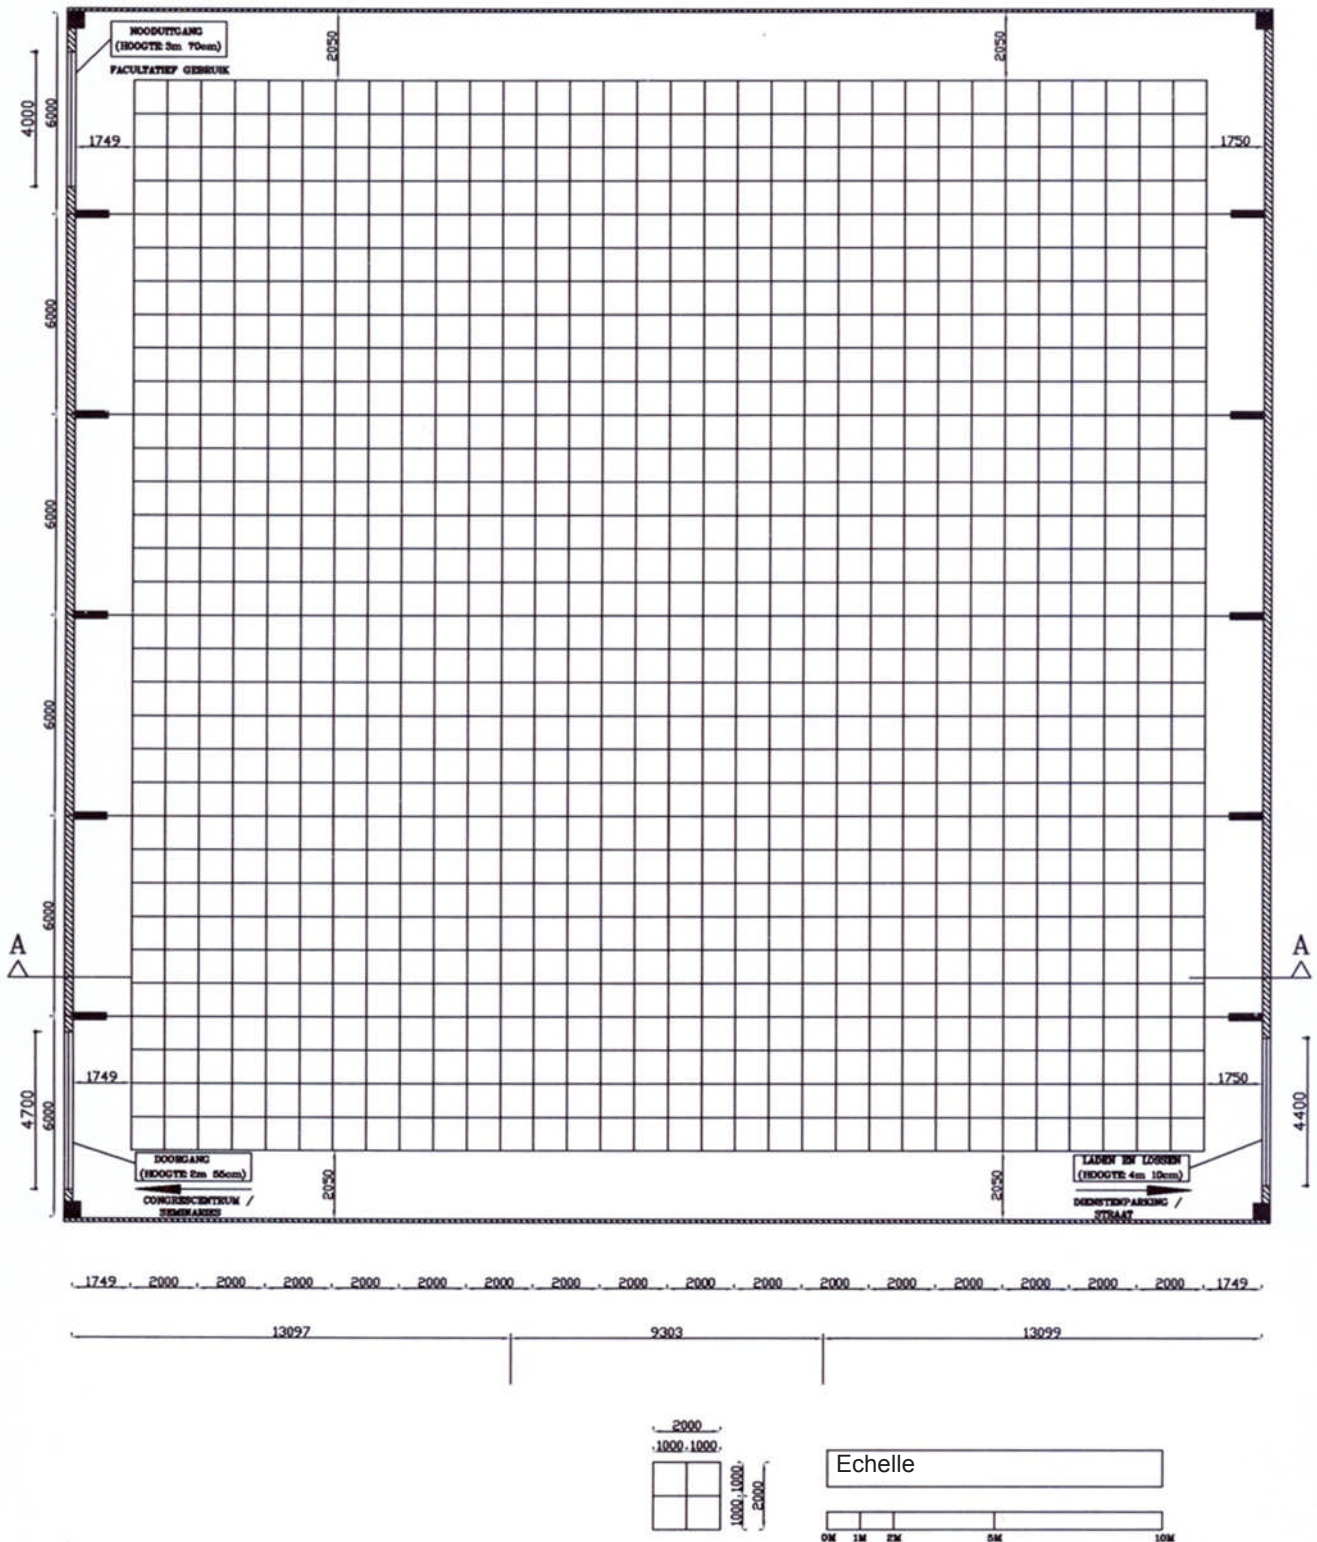

PLAN DE MONTIL: REZ-DE-CHAUSSÉE

PLAN DE MONTIL: PREMIER ÉTAGE

SALLE ANDROMEDA

SALLE ANDROMEDA: VARIANTES

SALLE HERCULES

SALLE HERCULES

LEGENDE:

-  LAMPES
-  LAMPES FLUORESCENTE
-  LES CHEVRONS
-  PLAFOND ACOUSTIQUE

SURFACES ET CAPACITÉS

				CONFIGURATIONS DE RÉUNION				CONFIGURATIONS DE FÊTE	
Salle	Surface	Hauteur	Étage	Théâtre	Classe	Forme en U	Cabaret	Reception Walking dinner	Banquet
Andromeda	200 m ²	4,95 m	RdC	de 100 à 950 personnes	de 60 à 500 personnes	de 40 à 200 personnes	de 60 à 400 personnes	de 200 à 1000 personnes	de 60 à 800 personnes
Andromeda	300 m ²	4,95 m	RdC						
Andromeda	400 m ²	4,95 m	RdC						
Andromeda	600 m ²	4,95 m	RdC						
Andromeda	980 m ²	4,95 m	RdC						
Aula			1er	98 sièges fixes avec tablette rabattable				s.o.	s.o.
Diamant	300 m ²	3 m	RdC	200 personnes	150 personnes	55 personnes	s.o.	350 personnes	260 personnes
Hercules	1300 m ²	3-7 m	RdC	1400 personnes	1000 personnes	s.o.	800 personnes	1400 personnes	1000 personnes
Jade	50 m ²	3 m	RdC	50 personnes	25 personnes	10 personnes	s.o.	40 personnes	25 personnes
Jupiter	69 m ²	3,60 m	1er	70 personnes	35 personnes	30 personnes	4 x 8 personnes	s.o.	s.o.
Mars	80 m ²	3,15 m	1er	80 personnes	49 personnes	35 personnes	8 x 6 personnes	s.o.	s.o.
Mercurius	42 m ²	3,15 m	1er	24 personnes	18 personnes	15 personnes	s.o.	s.o.	s.o.
Neptunus	55 m ²	3,30 m	1er	40 personnes	28 personnes	20 personnes	s.o.	s.o.	s.o.
Pluto	73 m ²	3,20 m	1er	60 personnes	40 personnes	30 personnes	4 x 8 personnes	s.o.	s.o.
Saturnus	102 m ²	3,20 m	1er	90 personnes	70 personnes	35 personnes	10 x 6 personnes	s.o.	s.o.
Topaas	130 m ²	3,00 m	RdC	90 personnes	60 personnes	40 personnes	s.o.	175 personnes	100 personnes
Venus	69 m ²	2,75 m	RdC	60 personnes	28 personnes	23 personnes	4 x 8 personnes	s.o.	s.o.
Zon - Uranus	120 m ²	3,00 m	1er	130 personnes	81 personnes	50 personnes	4 x 6 personnes 6 x 8 personnes	150 personnes	90 personnes