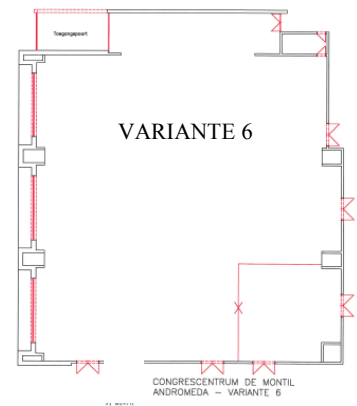

PLAN DE MONTIL: REZ-DE-CHAUSSÉE

PLAN DE MONTIL: PREMIER ÉTAGE

SALLE ANDROMEDA

SALLE ANDROMEDA: VARIANTES

SALLE HERCULES

SALLE HERCULES

LEGENDE:

-  LAMPES
-  LAMPES FLUORESCENTE
-  LES CHEVRONS
-  PLAFOND ACOUSTIQUE

SURFACES ET CAPACITÉS

				CONFIGURATIONS DE RÉUNION				CONFIGURATIONS DE FÊTE	
Salle	Surface	Hauteur	Étage	Théâtre	Classe	Forme en U	Cabaret	Reception Walking dinner	Banquet
Andromeda	200 m ²	4,95 m	RdC	de 100 à 950 personnes	de 60 à 500 personnes	de 40 à 200 personnes	de 60 à 400 personnes	de 200 à 1000 personnes	de 60 à 800 personnes
Andromeda	300 m ²	4,95 m	RdC						
Andromeda	400 m ²	4,95 m	RdC						
Andromeda	600 m ²	4,95 m	RdC						
Andromeda	980 m ²	4,95 m	RdC						
Aula			1er	98 sièges fixes avec tablette rabattable				s.o.	s.o.
Diamant	300 m ²	3 m	RdC	200 personnes	150 personnes	55 personnes	s.o.	350 personnes	260 personnes
Hercules	1300 m ²	3-7 m	RdC	1400 personnes	1000 personnes	s.o.	800 personnes	1400 personnes	1000 personnes
Jade	50 m ²	3 m	RdC	50 personnes	25 personnes	10 personnes	s.o.	40 personnes	25 personnes
Jupiter	69 m ²	3,60 m	1er	70 personnes	35 personnes	30 personnes	4 x 8 personnes	s.o.	s.o.
Mars	80 m ²	3,15 m	1er	80 personnes	49 personnes	35 personnes	8 x 6 personnes	s.o.	s.o.
Mercurius	42 m ²	3,15 m	1er	24 personnes	18 personnes	15 personnes	s.o.	s.o.	s.o.
Neptunus	55 m ²	3,30 m	1er	40 personnes	28 personnes	20 personnes	s.o.	s.o.	s.o.
Pluto	73 m ²	3,20 m	1er	60 personnes	40 personnes	30 personnes	4 x 8 personnes	s.o.	s.o.
Saturnus	102 m ²	3,20 m	1er	90 personnes	70 personnes	35 personnes	10 x 6 personnes	s.o.	s.o.
Topaas	130 m ²	3,00 m	RdC	90 personnes	60 personnes	40 personnes	s.o.	175 personnes	100 personnes
Venus	69 m ²	2,75 m	RdC	60 personnes	28 personnes	23 personnes	4 x 8 personnes	s.o.	s.o.
Zon - Uranus	120 m ²	3,00 m	1er	130 personnes	81 personnes	50 personnes	4 x 6 personnes 6 x 8 personnes	150 personnes	90 personnes