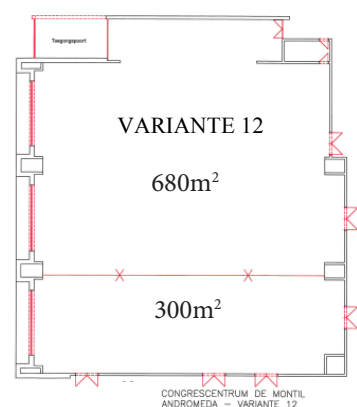

PLAN DE MONTIL: REZ-DE-CHAUSSÉE

PLAN DE MONTIL: PREMIER ÉTAGE

SALLE ANDROMEDA

SALLE ANDROMEDA: VARIANTES

SALLE HERCULES

SALLE HERCULES

LEGENDE:

-  LAMPES
-  LAMPES FLUORESCENTE
-  LES CHEVRONS
-  PLAFOND ACOUSTIQUE

SURFACES ET CAPACITÉS

				CONFIGURATIONS DE RÉUNION				CONFIGURATIONS DE FÊTE	
Salle	Surface	Hauteur	Étage	Théâtre	Classe	Forme en U	Cabaret	Reception Walking dinner	Banquet
Andromeda	200 m ²	4,95 m	RdC	de 100 à 950 personnes	de 60 à 500 personnes	de 40 à 200 personnes	de 60 à 400 personnes	de 200 à 1000 personnes	de 60 à 800 personnes
Andromeda	300 m ²	4,95 m	RdC						
Andromeda	400 m ²	4,95 m	RdC						
Andromeda	600 m ²	4,95 m	RdC						
Andromeda	980 m ²	4,95 m	RdC						
Aula			1er	98 sièges fixes avec tablette rabattable				s.o.	s.o.
Diamant	300 m ²	3 m	RdC	200 personnes	150 personnes	55 personnes	s.o.	350 personnes	260 personnes
Hercules	1300 m ²	3-7 m	RdC	1400 personnes	1000 personnes	s.o.	800 personnes	1400 personnes	1000 personnes
Jade	50 m ²	3 m	RdC	50 personnes	25 personnes	10 personnes	s.o.	40 personnes	25 personnes
Jupiter	69 m ²	3,60 m	1er	70 personnes	35 personnes	30 personnes	4 x 8 personnes	s.o.	s.o.
Mars	80 m ²	3,15 m	1er	80 personnes	49 personnes	35 personnes	8 x 6 personnes	s.o.	s.o.
Mercurius	42 m ²	3,15 m	1er	24 personnes	18 personnes	15 personnes	s.o.	s.o.	s.o.
Neptunus	55 m ²	3,30 m	1er	40 personnes	28 personnes	20 personnes	s.o.	s.o.	s.o.
Pluto	73 m ²	3,20 m	1er	60 personnes	40 personnes	30 personnes	4 x 8 personnes	s.o.	s.o.
Saturnus	102 m ²	3,20 m	1er	90 personnes	70 personnes	35 personnes	10 x 6 personnes	s.o.	s.o.
Topaas	130 m ²	3,00 m	RdC	90 personnes	60 personnes	40 personnes	s.o.	175 personnes	100 personnes
Venus	69 m ²	2,75 m	RdC	60 personnes	28 personnes	23 personnes	4 x 8 personnes	s.o.	s.o.
Zon - Uranus	120 m ²	3,00 m	1er	130 personnes	81 personnes	50 personnes	4 x 6 personnes 6 x 8 personnes	150 personnes	90 personnes