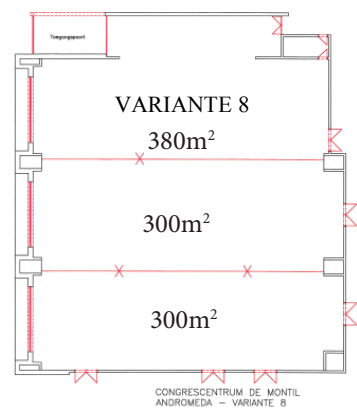

PLAN DE MONTIL: REZ-DE-CHAUSSÉE

PLAN DE MONTIL: PREMIER ÉTAGE

SALLE ANDROMEDA

SALLE ANDROMEDA: VARIANTES

SALLE HERCULES

SALLE HERCULES

LEGENDE:

-  LAMPES
-  LAMPES FLUORESCENTE
-  LES CHEVRONS
-  PLAFOND ACOUSTIQUE

SURFACES ET CAPACITÉS

				CONFIGURATIONS DE RÉUNION				CONFIGURATIONS DE FÊTE	
Salle	Surface	Hauteur	Étage	Théâtre	Classe	Forme en U	Cabaret	Reception Walking dinner	Banquet
Andromeda	200 m ²	4,95 m	RdC	de 100 à 950 personnes	de 60 à 500 personnes	de 40 à 200 personnes	de 60 à 400 personnes	de 200 à 1000 personnes	de 60 à 800 personnes
Andromeda	300 m ²	4,95 m	RdC						
Andromeda	400 m ²	4,95 m	RdC						
Andromeda	600 m ²	4,95 m	RdC						
Andromeda	980 m ²	4,95 m	RdC						
Aula			1er	98 sièges fixes avec tablette rabattable				s.o.	s.o.
Diamant	300 m ²	3 m	RdC	200 personnes	150 personnes	55 personnes	s.o.	350 personnes	260 personnes
Hercules	1300 m ²	3-7 m	RdC	1400 personnes	1000 personnes	s.o.	800 personnes	1400 personnes	1000 personnes
Jade	50 m ²	3 m	RdC	50 personnes	25 personnes	10 personnes	s.o.	40 personnes	25 personnes
Jupiter	69 m ²	3,60 m	1er	70 personnes	35 personnes	30 personnes	4 x 8 personnes	s.o.	s.o.
Mars	80 m ²	3,15 m	1er	80 personnes	49 personnes	35 personnes	8 x 6 personnes	s.o.	s.o.
Mercurius	42 m ²	3,15 m	1er	24 personnes	18 personnes	15 personnes	s.o.	s.o.	s.o.
Neptunus	55 m ²	3,30 m	1er	40 personnes	28 personnes	20 personnes	s.o.	s.o.	s.o.
Pluto	73 m ²	3,20 m	1er	60 personnes	40 personnes	30 personnes	4 x 8 personnes	s.o.	s.o.
Saturnus	102 m ²	3,20 m	1er	90 personnes	70 personnes	35 personnes	10 x 6 personnes	s.o.	s.o.
Topaas	130 m ²	3,00 m	RdC	90 personnes	60 personnes	40 personnes	s.o.	175 personnes	100 personnes
Venus	69 m ²	2,75 m	RdC	60 personnes	28 personnes	23 personnes	4 x 8 personnes	s.o.	s.o.
Zon - Uranus	120 m ²	3,00 m	1er	130 personnes	81 personnes	50 personnes	4 x 6 personnes 6 x 8 personnes	150 personnes	90 personnes