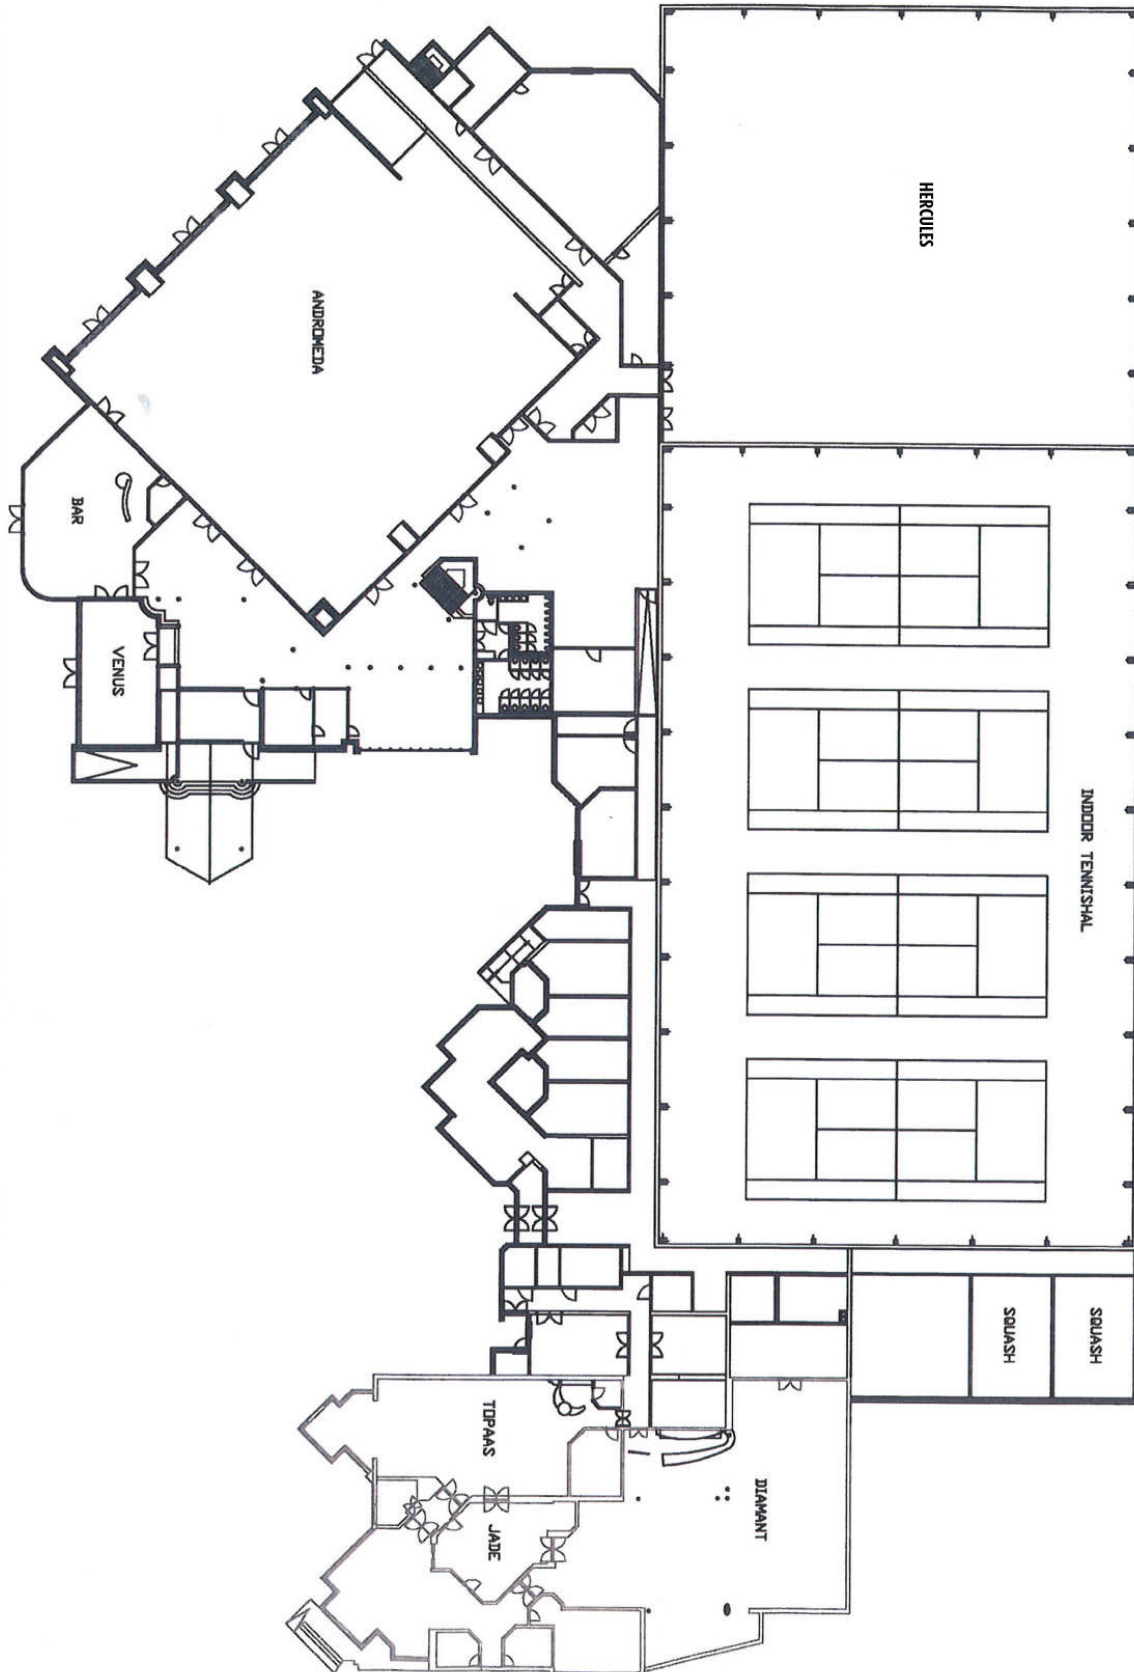

PLAN DE MONTIL: REZ-DE-CHAUSSÉE

PLAN DE MONTIL: PREMIER ÉTAGE

SALLE ANDROMEDA

SALLE ANDROMEDA: VARIANTES

SALLE HERCULES

SALLE HERCULES

LEGENDE:

-  LAMPES
-  LAMPES FLUORESCENTE
-  LES CHEVRONS
-  PLAFOND ACOUSTIQUE

SURFACES ET CAPACITÉS

				CONFIGURATIONS DE RÉUNION				CONFIGURATIONS DE FÊTE	
Salle	Surface	Hauteur	Étage	Théâtre	Classe	Forme en U	Cabaret	Reception Walking dinner	Banquet
Andromeda	200 m ²	4,95 m	RdC	de 100 à 950 personnes	de 60 à 500 personnes	de 40 à 200 personnes	de 60 à 400 personnes	de 200 à 1000 personnes	de 60 à 800 personnes
Andromeda	300 m ²	4,95 m	RdC						
Andromeda	400 m ²	4,95 m	RdC						
Andromeda	600 m ²	4,95 m	RdC						
Andromeda	980 m ²	4,95 m	RdC						
Aula			1er	98 sièges fixes avec tablette rabattable				s.o.	s.o.
Diamant	300 m ²	3 m	RdC	200 personnes	150 personnes	55 personnes	s.o.	350 personnes	260 personnes
Hercules	1300 m ²	3-7 m	RdC	1400 personnes	1000 personnes	s.o.	800 personnes	1400 personnes	1000 personnes
Jade	50 m ²	3 m	RdC	50 personnes	25 personnes	10 personnes	s.o.	40 personnes	25 personnes
Jupiter	69 m ²	3,60 m	1er	70 personnes	35 personnes	30 personnes	4 x 8 personnes	s.o.	s.o.
Mars	80 m ²	3,15 m	1er	80 personnes	49 personnes	35 personnes	8 x 6 personnes	s.o.	s.o.
Mercurius	42 m ²	3,15 m	1er	24 personnes	18 personnes	15 personnes	s.o.	s.o.	s.o.
Neptunus	55 m ²	3,30 m	1er	40 personnes	28 personnes	20 personnes	s.o.	s.o.	s.o.
Pluto	73 m ²	3,20 m	1er	60 personnes	40 personnes	30 personnes	4 x 8 personnes	s.o.	s.o.
Saturnus	102 m ²	3,20 m	1er	90 personnes	70 personnes	35 personnes	10 x 6 personnes	s.o.	s.o.
Topaas	130 m ²	3,00 m	RdC	90 personnes	60 personnes	40 personnes	s.o.	175 personnes	100 personnes
Venus	69 m ²	2,75 m	RdC	60 personnes	28 personnes	23 personnes	4 x 8 personnes	s.o.	s.o.
Zon - Uranus	120 m ²	3,00 m	1er	130 personnes	81 personnes	50 personnes	4 x 6 personnes 6 x 8 personnes	150 personnes	90 personnes