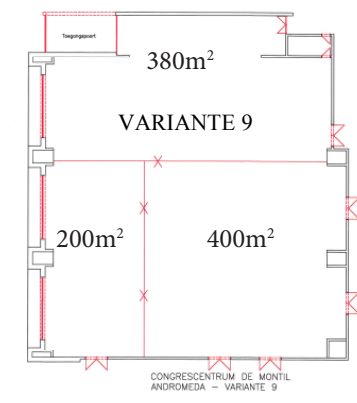

PLAN DE MONTIL: REZ-DE-CHAUSSÉE

PLAN DE MONTIL: PREMIER ÉTAGE

SALLE ANDROMEDA

SALLE ANDROMEDA: VARIANTES

SALLE HERCULES

SALLE HERCULES

LEGENDE:

-  LAMPES
-  LAMPES FLUORESCENTE
-  LES CHEVRONS
-  PLAFOND ACOUSTIQUE

SURFACES ET CAPACITÉS

				CONFIGURATIONS DE RÉUNION				CONFIGURATIONS DE FÊTE	
Salle	Surface	Hauteur	Étage	Théâtre	Classe	Forme en U	Cabaret	Reception Walking dinner	Banquet
Andromeda	200 m ²	4,95 m	RdC	de 100 à 950 personnes	de 60 à 500 personnes	de 40 à 200 personnes	de 60 à 400 personnes	de 200 à 1000 personnes	de 60 à 800 personnes
Andromeda	300 m ²	4,95 m	RdC						
Andromeda	400 m ²	4,95 m	RdC						
Andromeda	600 m ²	4,95 m	RdC						
Andromeda	980 m ²	4,95 m	RdC						
Aula			1er	98 sièges fixes avec tablette rabattable				s.o.	s.o.
Diamant	300 m ²	3 m	RdC	200 personnes	150 personnes	55 personnes	s.o.	350 personnes	260 personnes
Hercules	1300 m ²	3-7 m	RdC	1400 personnes	1000 personnes	s.o.	800 personnes	1400 personnes	1000 personnes
Jade	50 m ²	3 m	RdC	50 personnes	25 personnes	10 personnes	s.o.	40 personnes	25 personnes
Jupiter	69 m ²	3,60 m	1er	70 personnes	35 personnes	30 personnes	4 x 8 personnes	s.o.	s.o.
Mars	80 m ²	3,15 m	1er	80 personnes	49 personnes	35 personnes	8 x 6 personnes	s.o.	s.o.
Mercurius	42 m ²	3,15 m	1er	24 personnes	18 personnes	15 personnes	s.o.	s.o.	s.o.
Neptunus	55 m ²	3,30 m	1er	40 personnes	28 personnes	20 personnes	s.o.	s.o.	s.o.
Pluto	73 m ²	3,20 m	1er	60 personnes	40 personnes	30 personnes	4 x 8 personnes	s.o.	s.o.
Saturnus	102 m ²	3,20 m	1er	90 personnes	70 personnes	35 personnes	10 x 6 personnes	s.o.	s.o.
Topaas	130 m ²	3,00 m	RdC	90 personnes	60 personnes	40 personnes	s.o.	175 personnes	100 personnes
Venus	69 m ²	2,75 m	RdC	60 personnes	28 personnes	23 personnes	4 x 8 personnes	s.o.	s.o.
Zon - Uranus	120 m ²	3,00 m	1er	130 personnes	81 personnes	50 personnes	4 x 6 personnes 6 x 8 personnes	150 personnes	90 personnes