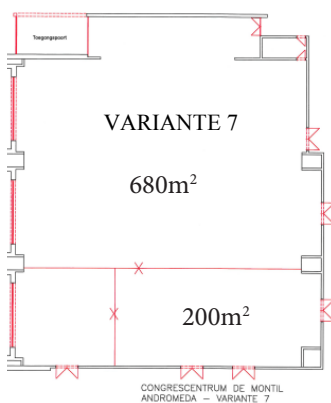

PLAN DE MONTIL: REZ-DE-CHAUSSÉE

PLAN DE MONTIL: PREMIER ÉTAGE

SALLE ANDROMEDA

SALLE ANDROMEDA: VARIANTES

SALLE HERCULES

SALLE HERCULES

LEGENDE:

-  LAMPES
-  LAMPES FLUORESCENTE
-  LES CHEVRONS
-  PLAFOND ACOUSTIQUE

SURFACES ET CAPACITÉS

				CONFIGURATIONS DE RÉUNION				CONFIGURATIONS DE FÊTE	
Salle	Surface	Hauteur	Étage	Théâtre	Classe	Forme en U	Cabaret	Reception Walking dinner	Banquet
Andromeda	200 m ²	4,95 m	RdC	de 100 à 950 personnes	de 60 à 500 personnes	de 40 à 200 personnes	de 60 à 400 personnes	de 200 à 1000 personnes	de 60 à 800 personnes
Andromeda	300 m ²	4,95 m	RdC						
Andromeda	400 m ²	4,95 m	RdC						
Andromeda	600 m ²	4,95 m	RdC						
Andromeda	980 m ²	4,95 m	RdC						
Aula			1er	98 sièges fixes avec tablette rabattable				s.o.	s.o.
Diamant	300 m ²	3 m	RdC	200 personnes	150 personnes	55 personnes	s.o.	350 personnes	260 personnes
Hercules	1300 m ²	3-7 m	RdC	1400 personnes	1000 personnes	s.o.	800 personnes	1400 personnes	1000 personnes
Jade	50 m ²	3 m	RdC	50 personnes	25 personnes	10 personnes	s.o.	40 personnes	25 personnes
Jupiter	69 m ²	3,60 m	1er	70 personnes	35 personnes	30 personnes	4 x 8 personnes	s.o.	s.o.
Mars	80 m ²	3,15 m	1er	80 personnes	49 personnes	35 personnes	8 x 6 personnes	s.o.	s.o.
Mercurius	42 m ²	3,15 m	1er	24 personnes	18 personnes	15 personnes	s.o.	s.o.	s.o.
Neptunus	55 m ²	3,30 m	1er	40 personnes	28 personnes	20 personnes	s.o.	s.o.	s.o.
Pluto	73 m ²	3,20 m	1er	60 personnes	40 personnes	30 personnes	4 x 8 personnes	s.o.	s.o.
Saturnus	102 m ²	3,20 m	1er	90 personnes	70 personnes	35 personnes	10 x 6 personnes	s.o.	s.o.
Topaas	130 m ²	3,00 m	RdC	90 personnes	60 personnes	40 personnes	s.o.	175 personnes	100 personnes
Venus	69 m ²	2,75 m	RdC	60 personnes	28 personnes	23 personnes	4 x 8 personnes	s.o.	s.o.
Zon - Uranus	120 m ²	3,00 m	1er	130 personnes	81 personnes	50 personnes	4 x 6 personnes 6 x 8 personnes	150 personnes	90 personnes