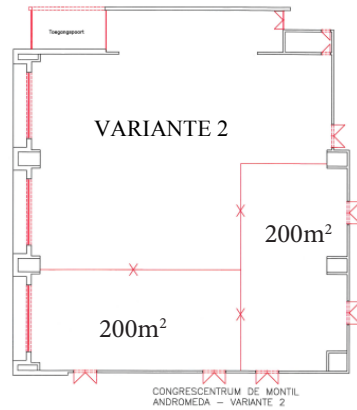

PLAN DE MONTIL: REZ-DE-CHAUSSÉE

PLAN DE MONTIL: PREMIER ÉTAGE

SALLE ANDROMEDA

SALLE ANDROMEDA: VARIANTES

SALLE HERCULES

SALLE HERCULES

LEGENDE:

-  LAMPES
-  LAMPES FLUORESCENTE
-  LES CHEVRONS
-  PLAFOND ACOUSTIQUE

SURFACES ET CAPACITÉS

				CONFIGURATIONS DE RÉUNION				CONFIGURATIONS DE FÊTE	
Salle	Surface	Hauteur	Étage	Théâtre	Classe	Forme en U	Cabaret	Reception Walking dinner	Banquet
Andromeda	200 m ²	4,95 m	RdC	de 100 à 950 personnes	de 60 à 500 personnes	de 40 à 200 personnes	de 60 à 400 personnes	de 200 à 1000 personnes	de 60 à 800 personnes
Andromeda	300 m ²	4,95 m	RdC						
Andromeda	400 m ²	4,95 m	RdC						
Andromeda	600 m ²	4,95 m	RdC						
Andromeda	980 m ²	4,95 m	RdC						
Aula			1er	98 sièges fixes avec tablette rabattable				s.o.	s.o.
Diamant	300 m ²	3 m	RdC	200 personnes	150 personnes	55 personnes	s.o.	350 personnes	260 personnes
Hercules	1300 m ²	3-7 m	RdC	1400 personnes	1000 personnes	s.o.	800 personnes	1400 personnes	1000 personnes
Jade	50 m ²	3 m	RdC	50 personnes	25 personnes	10 personnes	s.o.	40 personnes	25 personnes
Jupiter	69 m ²	3,60 m	1er	70 personnes	35 personnes	30 personnes	4 x 8 personnes	s.o.	s.o.
Mars	80 m ²	3,15 m	1er	80 personnes	49 personnes	35 personnes	8 x 6 personnes	s.o.	s.o.
Mercurius	42 m ²	3,15 m	1er	24 personnes	18 personnes	15 personnes	s.o.	s.o.	s.o.
Neptunus	55 m ²	3,30 m	1er	40 personnes	28 personnes	20 personnes	s.o.	s.o.	s.o.
Pluto	73 m ²	3,20 m	1er	60 personnes	40 personnes	30 personnes	4 x 8 personnes	s.o.	s.o.
Saturnus	102 m ²	3,20 m	1er	90 personnes	70 personnes	35 personnes	10 x 6 personnes	s.o.	s.o.
Topaas	130 m ²	3,00 m	RdC	90 personnes	60 personnes	40 personnes	s.o.	175 personnes	100 personnes
Venus	69 m ²	2,75 m	RdC	60 personnes	28 personnes	23 personnes	4 x 8 personnes	s.o.	s.o.
Zon - Uranus	120 m ²	3,00 m	1er	130 personnes	81 personnes	50 personnes	4 x 6 personnes 6 x 8 personnes	150 personnes	90 personnes