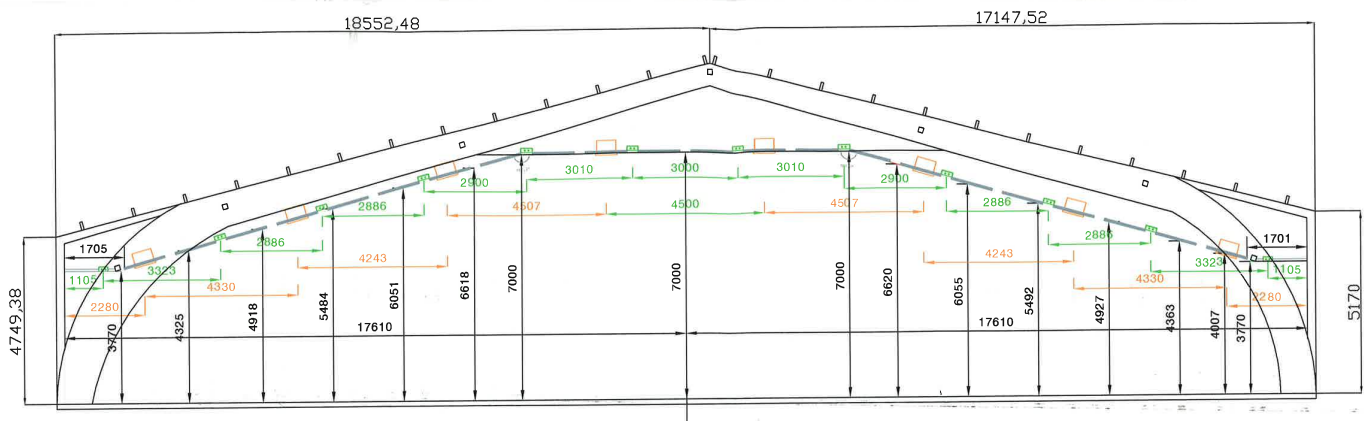

PLAN DE MONTIL: REZ-DE-CHAUSSÉE

PLAN DE MONTIL: PREMIER ÉTAGE

SALLE ANDROMEDA

SALLE ANDROMEDA: VARIANTES

SALLE HERCULES

SALLE HERCULES

LEGENDE:

-  LAMPES
-  LAMPES FLUORESCENTE
-  LES CHEVRONS
-  PLAFOND ACOUSTIQUE

SURFACES ET CAPACITÉS

				CONFIGURATIONS DE RÉUNION				CONFIGURATIONS DE FÊTE	
Salle	Surface	Hauteur	Étage	Théâtre	Classe	Forme en U	Cabaret	Reception Walking dinner	Banquet
Andromeda	200 m ²	4,95 m	RdC	de 100 à 950 personnes	de 60 à 500 personnes	de 40 à 200 personnes	de 60 à 400 personnes	de 200 à 1000 personnes	de 60 à 800 personnes
Andromeda	300 m ²	4,95 m	RdC						
Andromeda	400 m ²	4,95 m	RdC						
Andromeda	600 m ²	4,95 m	RdC						
Andromeda	980 m ²	4,95 m	RdC						
Aula			1er	98 sièges fixes avec tablette rabattable				s.o.	s.o.
Diamant	300 m ²	3 m	RdC	200 personnes	150 personnes	55 personnes	s.o.	350 personnes	260 personnes
Hercules	1300 m ²	3-7 m	RdC	1400 personnes	1000 personnes	s.o.	800 personnes	1400 personnes	1000 personnes
Jade	50 m ²	3 m	RdC	50 personnes	25 personnes	10 personnes	s.o.	40 personnes	25 personnes
Jupiter	69 m ²	3,60 m	1er	70 personnes	35 personnes	30 personnes	4 x 8 personnes	s.o.	s.o.
Mars	80 m ²	3,15 m	1er	80 personnes	49 personnes	35 personnes	8 x 6 personnes	s.o.	s.o.
Mercurius	42 m ²	3,15 m	1er	24 personnes	18 personnes	15 personnes	s.o.	s.o.	s.o.
Neptunus	55 m ²	3,30 m	1er	40 personnes	28 personnes	20 personnes	s.o.	s.o.	s.o.
Pluto	73 m ²	3,20 m	1er	60 personnes	40 personnes	30 personnes	4 x 8 personnes	s.o.	s.o.
Saturnus	102 m ²	3,20 m	1er	90 personnes	70 personnes	35 personnes	10 x 6 personnes	s.o.	s.o.
Topaas	130 m ²	3,00 m	RdC	90 personnes	60 personnes	40 personnes	s.o.	175 personnes	100 personnes
Venus	69 m ²	2,75 m	RdC	60 personnes	28 personnes	23 personnes	4 x 8 personnes	s.o.	s.o.
Zon - Uranus	120 m ²	3,00 m	1er	130 personnes	81 personnes	50 personnes	4 x 6 personnes 6 x 8 personnes	150 personnes	90 personnes