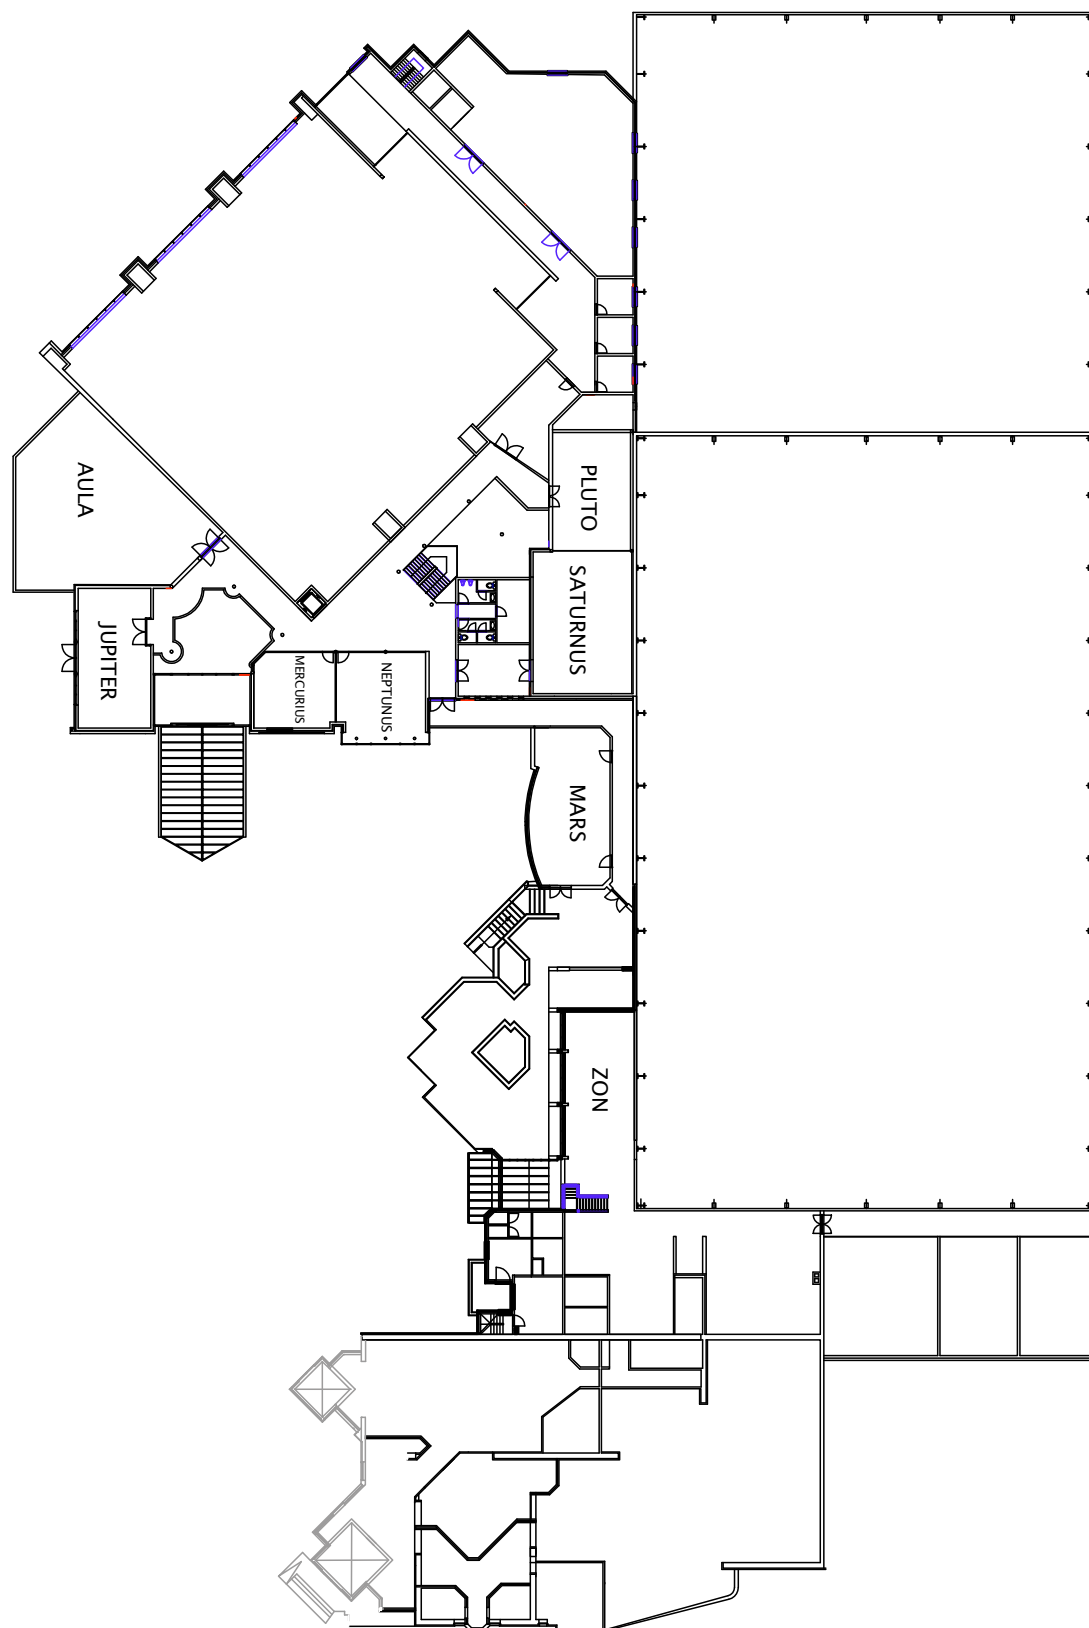

GRONDPLAN DE MONTIL: GELIJKVLOERS

GRONDPLAN DE MONTIL: EERSTE VERDIEP

ZAAL ANDROMEDA

ZAAL ANDROMEDA: VARIANTEN

CONGRESCENTRUM

OPPERVLAKTEN EN CAPACITEITEN

| Zaal | U-vorm | Banketstijl | Theater | Klas opstelling | Hoogte | Oppervlakte | Verdieping |
|--------------------|----------------|-----------------|---------------|-----------------|------------|---------------------|--------------|
| Andromeda A | 40-70 personen | 300 personen | 250 personen | 150 personen | 5,05 meter | 300 m ² | gelijkvloers |
| Andromeda B | 40-70 personen | 300 personen | 250 personen | 150 personen | 5,05 meter | 300 m ² | gelijkvloers |
| Andromeda C | 40-70 personen | 300 personen | 250 personen | 150 personen | 5,05 meter | 300 m ² | gelijkvloers |
| | | | | | | | |
| Zaal | U-vorm | Cabaretstijl | Theater | Klas opstelling | Hoogte | Oppervlakte | Verdieping |
| Jupiter | 32 personen | 4 x 7 personen | 70 personen | 35 personen | 3,60 meter | 69 m ² | 1° verdiep |
| Mars | 35 personen | 8 x 6 personen | 80 personen | 49 personen | 3,15 meter | 80 m ² | 1° verdiep |
| Mercurius | 15 personen | n.v.t. | 24 personen | 18 personen | 3,15 meter | 42 m ² | 1° verdiep |
| Neptunus | 20 personen | n.v.t. | 40 personen | 28 personen | 3,30 meter | 55 m ² | 1° verdiep |
| Pluto | 30 personen | 4 x 7 personen | 60 personen | 40 personen | 3,20 meter | 73 m ² | 1° verdiep |
| Saturnus | 35 personen | 10 x 6 personen | 90 personen | 70 personen | 3,20 meter | 102 m ² | 1° verdiep |
| Venus | 29 personen | 4 x 7 personen | 60 personen | 28 personen | 3,15 meter | 69 m ² | gelijkvloers |
| Zon | 28 personen | 4 x 7 personen | 70 personen | 38 personen | 3,60 meter | 69 m ² | 1° verdiep |
| | | | | | | | |
| Hercules | n.v.t. | 1100 personen | 1400 personen | 1000 personen | | 1200 m ² | gelijkvloers |