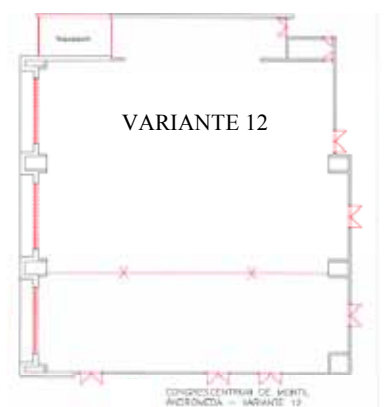

GRONDPLAN DE MONTIL: GELIJKVLOERS

GRONDPLAN DE MONTIL: EERSTE VERDIEP

ZAAL ANDROMEDA

ZAAL ANDROMEDA: VARIANTEN

CONGRESCENTRUM

OPPERVLAKTEN EN CAPACITEITEN

| Zaal | U-vorm | Banketstijl | Theater | Klas opstelling | Hoogte | Oppervlakte | Verdieping |
|--------------------|----------------|-----------------|---------------|-----------------|------------|---------------------|--------------|
| Andromeda A | 40-70 personen | 300 personen | 250 personen | 150 personen | 5,05 meter | 300 m ² | gelijkvloers |
| Andromeda B | 40-70 personen | 300 personen | 250 personen | 150 personen | 5,05 meter | 300 m ² | gelijkvloers |
| Andromeda C | 40-70 personen | 300 personen | 250 personen | 150 personen | 5,05 meter | 300 m ² | gelijkvloers |
| | | | | | | | |
| Zaal | U-vorm | Cabaretstijl | Theater | Klas opstelling | Hoogte | Oppervlakte | Verdieping |
| Jupiter | 32 personen | 4 x 7 personen | 70 personen | 35 personen | 3,60 meter | 69 m ² | 1° verdiep |
| Mars | 35 personen | 8 x 6 personen | 80 personen | 49 personen | 3,15 meter | 80 m ² | 1° verdiep |
| Mercurius | 15 personen | n.v.t. | 24 personen | 18 personen | 3,15 meter | 42 m ² | 1° verdiep |
| Neptunus | 20 personen | n.v.t. | 40 personen | 28 personen | 3,30 meter | 55 m ² | 1° verdiep |
| Pluto | 30 personen | 4 x 7 personen | 60 personen | 40 personen | 3,20 meter | 73 m ² | 1° verdiep |
| Saturnus | 35 personen | 10 x 6 personen | 90 personen | 70 personen | 3,20 meter | 102 m ² | 1° verdiep |
| Venus | 29 personen | 4 x 7 personen | 60 personen | 28 personen | 3,15 meter | 69 m ² | gelijkvloers |
| Zon | 28 personen | 4 x 7 personen | 70 personen | 38 personen | 3,60 meter | 69 m ² | 1° verdiep |
| | | | | | | | |
| Hercules | n.v.t. | 1100 personen | 1400 personen | 1000 personen | | 1200 m ² | gelijkvloers |