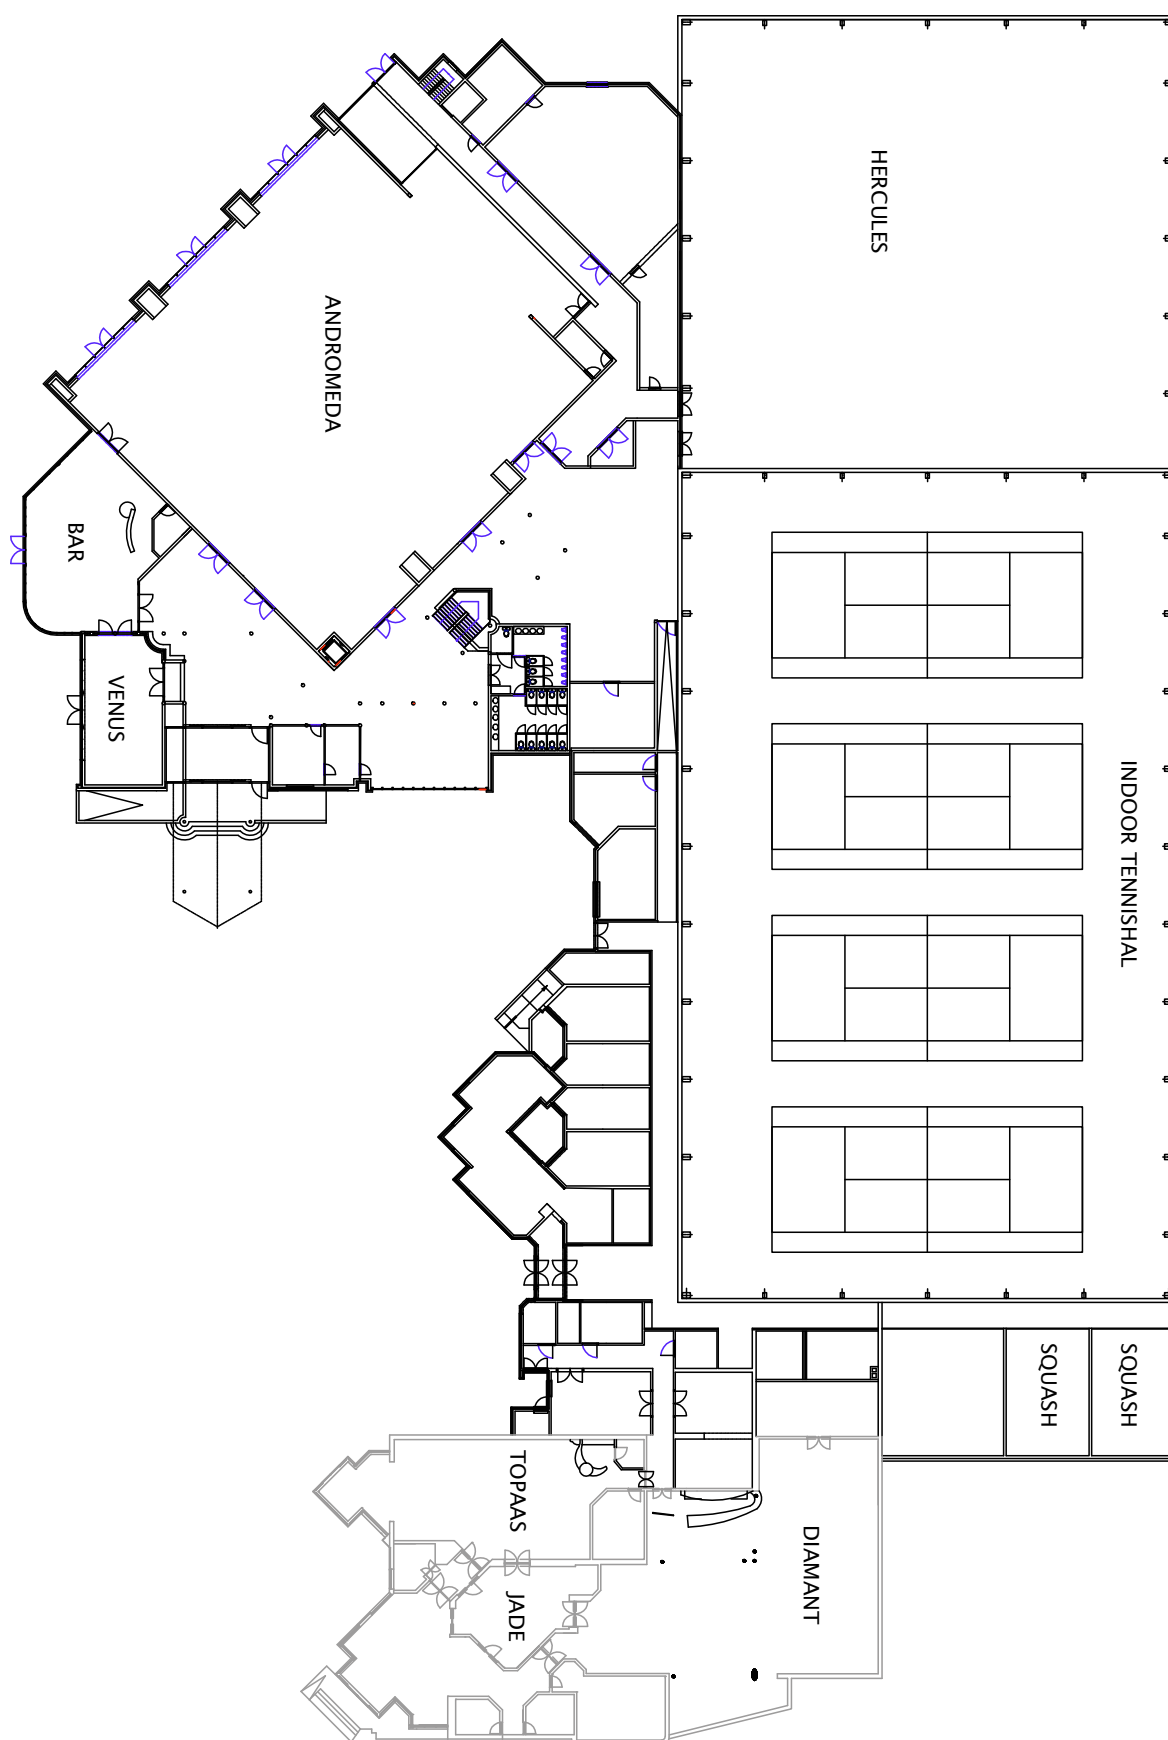

GRONDPLAN DE MONTIL: GELIJKVLOERS

GRONDPLAN DE MONTIL: EERSTE VERDIEP

ZAAL ANDROMEDA

ZAAL ANDROMEDA: VARIANTEN

CONGRESCENTRUM

OPPERVLAKTEN EN CAPACITEITEN

| Zaal | U-vorm | Banketstijl | Theater | Klas opstelling | Hoogte | Oppervlakte | Verdieping |
|--------------------|----------------|-----------------|---------------|-----------------|------------|---------------------|--------------|
| Andromeda A | 40-70 personen | 300 personen | 250 personen | 150 personen | 5,05 meter | 300 m ² | gelijkvloers |
| Andromeda B | 40-70 personen | 300 personen | 250 personen | 150 personen | 5,05 meter | 300 m ² | gelijkvloers |
| Andromeda C | 40-70 personen | 300 personen | 250 personen | 150 personen | 5,05 meter | 300 m ² | gelijkvloers |
| | | | | | | | |
| Zaal | U-vorm | Cabaretstijl | Theater | Klas opstelling | Hoogte | Oppervlakte | Verdieping |
| Jupiter | 32 personen | 4 x 7 personen | 70 personen | 35 personen | 3,60 meter | 69 m ² | 1° verdiep |
| Mars | 35 personen | 8 x 6 personen | 80 personen | 49 personen | 3,15 meter | 80 m ² | 1° verdiep |
| Mercurius | 15 personen | n.v.t. | 24 personen | 18 personen | 3,15 meter | 42 m ² | 1° verdiep |
| Neptunus | 20 personen | n.v.t. | 40 personen | 28 personen | 3,30 meter | 55 m ² | 1° verdiep |
| Pluto | 30 personen | 4 x 7 personen | 60 personen | 40 personen | 3,20 meter | 73 m ² | 1° verdiep |
| Saturnus | 35 personen | 10 x 6 personen | 90 personen | 70 personen | 3,20 meter | 102 m ² | 1° verdiep |
| Venus | 29 personen | 4 x 7 personen | 60 personen | 28 personen | 3,15 meter | 69 m ² | gelijkvloers |
| Zon | 28 personen | 4 x 7 personen | 70 personen | 38 personen | 3,60 meter | 69 m ² | 1° verdiep |
| | | | | | | | |
| Hercules | n.v.t. | 1100 personen | 1400 personen | 1000 personen | | 1200 m ² | gelijkvloers |