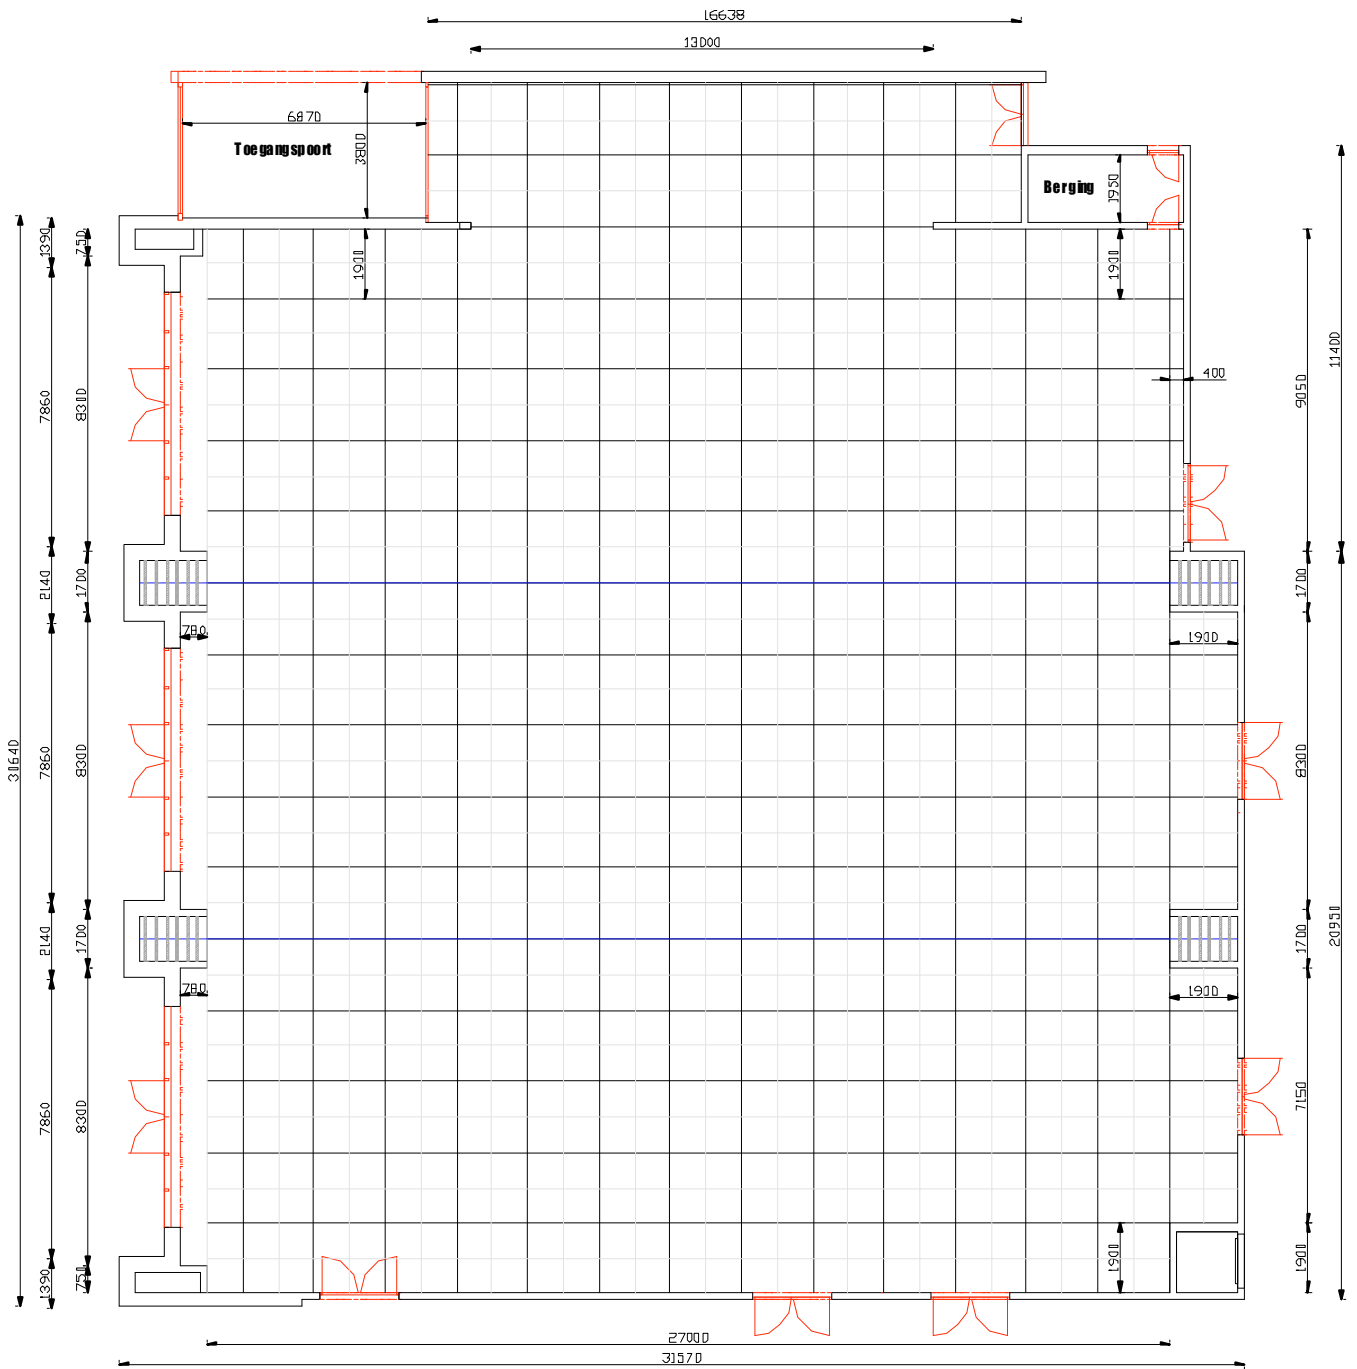

GRONDPLAN DE MONTIL: GELIJKVLOERS

GRONDPLAN DE MONTIL: EERSTE VERDIEP

ZAAL ANDROMEDA

ZAAL ANDROMEDA: VARIANTEN

CONGRESCENTRUM

OPPERVLAKTEN EN CAPACITEITEN

| Zaal | U-vorm | Banketstijl | Theater | Klas opstelling | Hoogte | Oppervlakte | Verdieping |
|--------------------|----------------|-----------------|---------------|-----------------|------------|---------------------|--------------|
| Andromeda A | 40-70 personen | 300 personen | 250 personen | 150 personen | 5,05 meter | 300 m ² | gelijkvloers |
| Andromeda B | 40-70 personen | 300 personen | 250 personen | 150 personen | 5,05 meter | 300 m ² | gelijkvloers |
| Andromeda C | 40-70 personen | 300 personen | 250 personen | 150 personen | 5,05 meter | 300 m ² | gelijkvloers |
| | | | | | | | |
| Zaal | U-vorm | Cabaretstijl | Theater | Klas opstelling | Hoogte | Oppervlakte | Verdieping |
| Jupiter | 32 personen | 4 x 7 personen | 70 personen | 35 personen | 3,60 meter | 69 m ² | 1° verdiep |
| Mars | 35 personen | 8 x 6 personen | 80 personen | 49 personen | 3,15 meter | 80 m ² | 1° verdiep |
| Mercurius | 15 personen | n.v.t. | 24 personen | 18 personen | 3,15 meter | 42 m ² | 1° verdiep |
| Neptunus | 20 personen | n.v.t. | 40 personen | 28 personen | 3,30 meter | 55 m ² | 1° verdiep |
| Pluto | 30 personen | 4 x 7 personen | 60 personen | 40 personen | 3,20 meter | 73 m ² | 1° verdiep |
| Saturnus | 35 personen | 10 x 6 personen | 90 personen | 70 personen | 3,20 meter | 102 m ² | 1° verdiep |
| Venus | 29 personen | 4 x 7 personen | 60 personen | 28 personen | 3,15 meter | 69 m ² | gelijkvloers |
| Zon | 28 personen | 4 x 7 personen | 70 personen | 38 personen | 3,60 meter | 69 m ² | 1° verdiep |
| | | | | | | | |
| Hercules | n.v.t. | 1100 personen | 1400 personen | 1000 personen | | 1200 m ² | gelijkvloers |