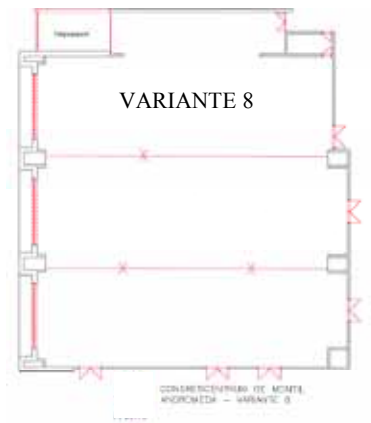

GRONDPLAN DE MONTIL: GELIJKVLOERS

GRONDPLAN DE MONTIL: EERSTE VERDIEP

ZAAL ANDROMEDA

ZAAL ANDROMEDA: VARIANTEN

CONGRESCENTRUM

OPPERVLAKTEN EN CAPACITEITEN

| Zaal | U-vorm | Banketstijl | Theater | Klas opstelling | Hoogte | Oppervlakte | Verdieping |
|--------------------|----------------|-----------------|---------------|-----------------|------------|---------------------|--------------|
| Andromeda A | 40-70 personen | 300 personen | 250 personen | 150 personen | 5,05 meter | 300 m ² | gelijkvloers |
| Andromeda B | 40-70 personen | 300 personen | 250 personen | 150 personen | 5,05 meter | 300 m ² | gelijkvloers |
| Andromeda C | 40-70 personen | 300 personen | 250 personen | 150 personen | 5,05 meter | 300 m ² | gelijkvloers |
| | | | | | | | |
| Zaal | U-vorm | Cabaretstijl | Theater | Klas opstelling | Hoogte | Oppervlakte | Verdieping |
| Jupiter | 32 personen | 4 x 7 personen | 70 personen | 35 personen | 3,60 meter | 69 m ² | 1° verdiep |
| Mars | 35 personen | 8 x 6 personen | 80 personen | 49 personen | 3,15 meter | 80 m ² | 1° verdiep |
| Mercurius | 15 personen | n.v.t. | 24 personen | 18 personen | 3,15 meter | 42 m ² | 1° verdiep |
| Neptunus | 20 personen | n.v.t. | 40 personen | 28 personen | 3,30 meter | 55 m ² | 1° verdiep |
| Pluto | 30 personen | 4 x 7 personen | 60 personen | 40 personen | 3,20 meter | 73 m ² | 1° verdiep |
| Saturnus | 35 personen | 10 x 6 personen | 90 personen | 70 personen | 3,20 meter | 102 m ² | 1° verdiep |
| Venus | 29 personen | 4 x 7 personen | 60 personen | 28 personen | 3,15 meter | 69 m ² | gelijkvloers |
| Zon | 28 personen | 4 x 7 personen | 70 personen | 38 personen | 3,60 meter | 69 m ² | 1° verdiep |
| | | | | | | | |
| Hercules | n.v.t. | 1100 personen | 1400 personen | 1000 personen | | 1200 m ² | gelijkvloers |